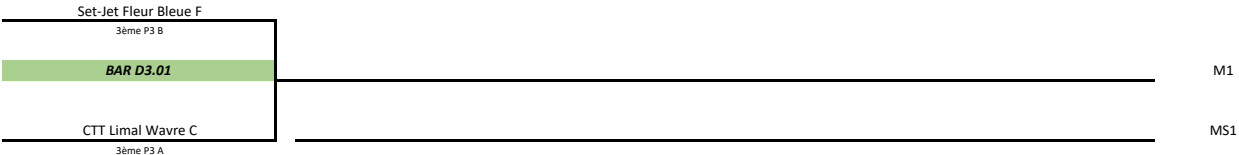

Barrages 2018-2019

DAMES : P3 -> P2

Vendredi 26/04/2019 - 19H45

Vendredi 03/05/2019 - 19H45

Local de WITTERZEE