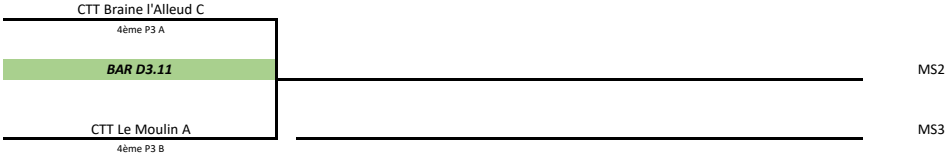

Barrages 2018-2019

DAMES : P3 -> P2

Vendredi 26/04/2019 - 19H45

Vendredi 03/05/2019 - 19H45

Local de WITTERZEE