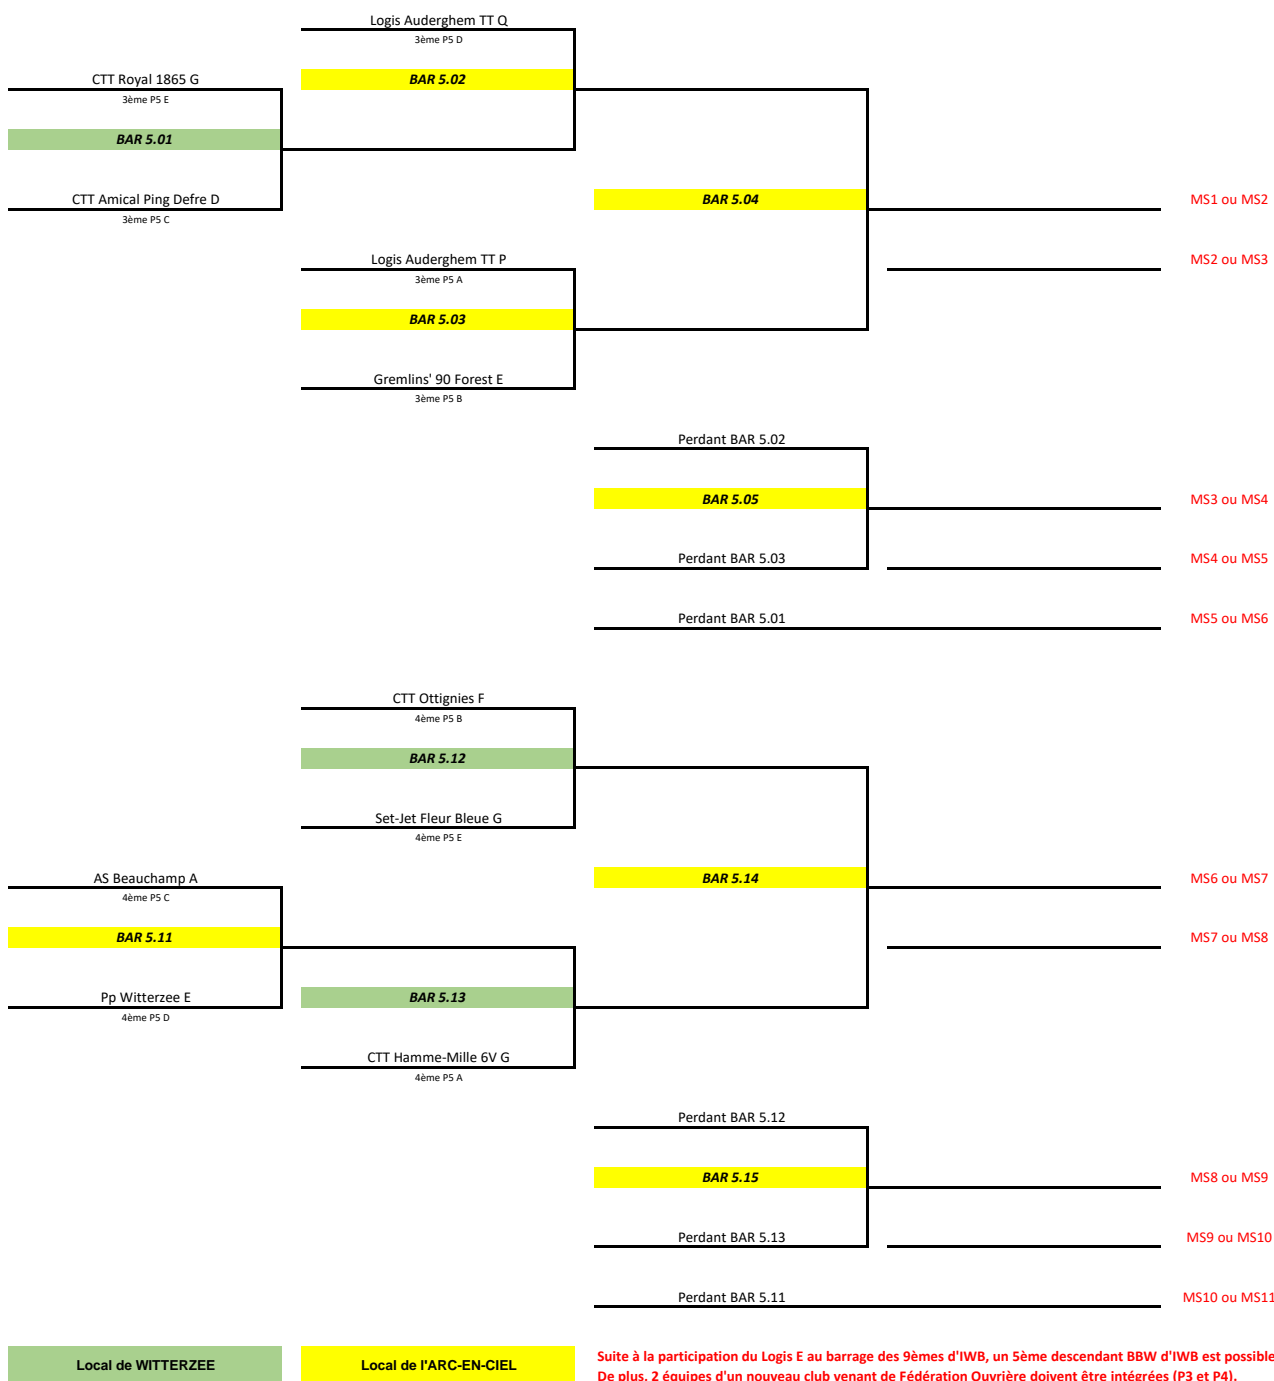

## Barrages 2018-2019

### MESSIEURS : P1 -> IWB

Vendredi 26/04/2019 - 19H45

Piranha TT Waterloo A <small>2ème P1 A</small>		
<b>BAR 1.01</b>		MS1
CTT Royal Alpa Schaerbeek Woluwe F <small>2ème P1 B</small>		MS2

Local de WITTERZEE

Local de l'ARC-EN-CIEL

Suite à la participation du Logis E au barrage des 9èmes d'IWB, un 5ème descendant BBW d'IWB est possible. De plus, 2 équipes d'un nouveau club venant de Fédération Ouvrière doivent être intégrées (P3 et P4).

# Barrages 2018-2019

MESSIEURS : P5 -> P4

Vendredi 26/04/2019 - 19H45

Vendredi 03/05/2019 - 19H45

Samedi 04/05/2019 - 19H00

Barrages 2018-2019

**DAMES : P3 -> P2**

Vendredi 26/04/2019 - 19H45