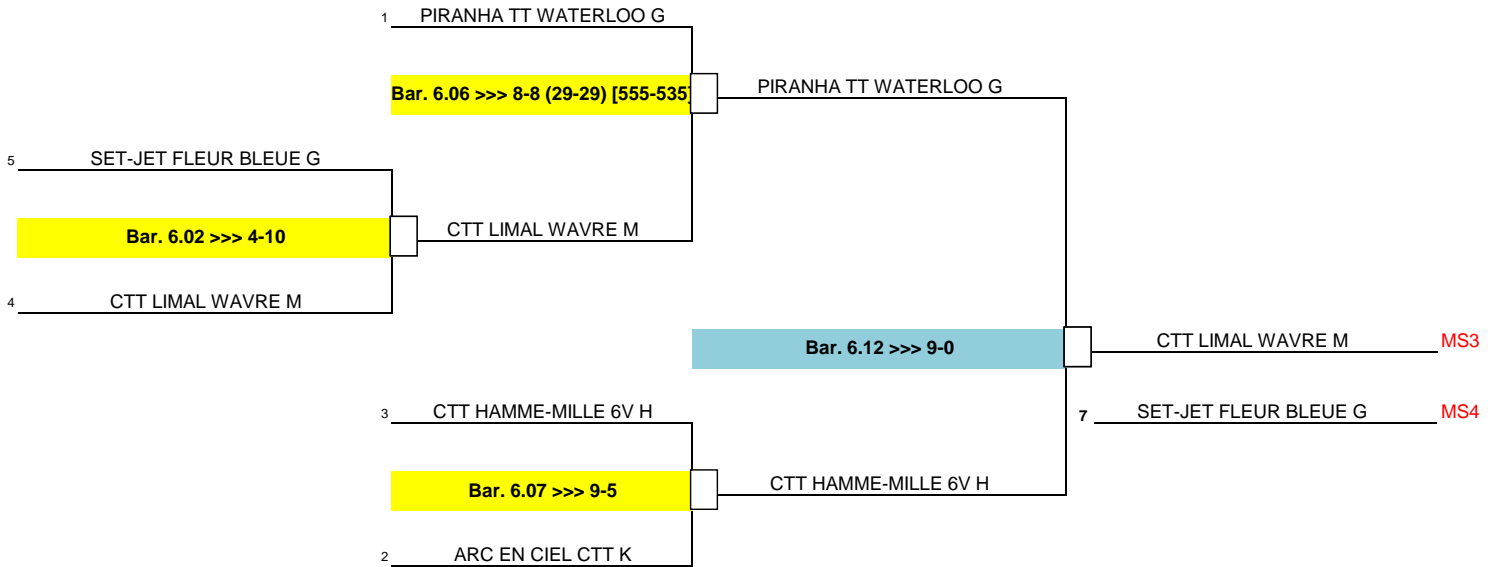

05/05/2018 - 18h00

Poule 9 -> 11

Local de WITTERZEE Local de l'ALPA (WOLUWE) Local du ROYAL 1865 Local de l'ARC-EN-CIEL

DIVISION 5

27/04/2018 - 19h45

04/05/2018 - 19h45

05/05/2018 - 18h00

DIVISION 5

27/04/2018 - 19h45

04/05/2018 - 19h45

05/05/2018 - 18h00

Local de l'ARC-EN-CIEL

Local de WITTERZEE

Local de LIMAL-WAVRE

DIVISION 6

27/04/2018 - 19h45

04/05/2018 - 19h45

05/05/2018 - 14h00

DIVISION 6

27/04/2018 - 19h45

04/05/2018 - 19h45

05/05/2018 - 14h00

Local de l'ARC-EN-CIEL

Local de LIMAL-WAVRE