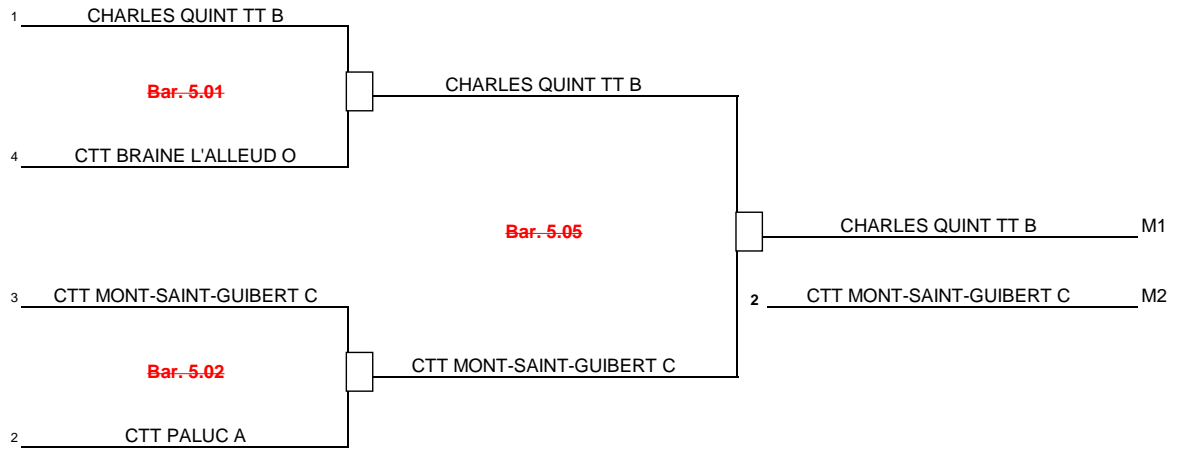

05/05/2018 - 18h00

Poule 9 -> 11

Local de WITTERZEE Local de l'ALPA (WOLUWE) Local du ROYAL 1865 Local de l'ARC-EN-CIEL

DIVISION 5

27/04/2018 - 19h45

04/05/2018 - 19h45

05/05/2018 - 18h00

DIVISION 5

27/04/2018 - 19h45

04/05/2018 - 19h45

05/05/2018 - 18h00

Local de l'ARC-EN-CIEL

Local de WITTERZEE

Local de LIMAL-WAVRE

DIVISION 6

27/04/2018 - 19h45

04/05/2018 - 19h45

05/05/2018 - 14h00

DIVISION 6

27/04/2018 - 19h45

04/05/2018 - 19h45

05/05/2018 - 14h00

Local de l'ARC-EN-CIEL

Local de LIMAL-WAVRE