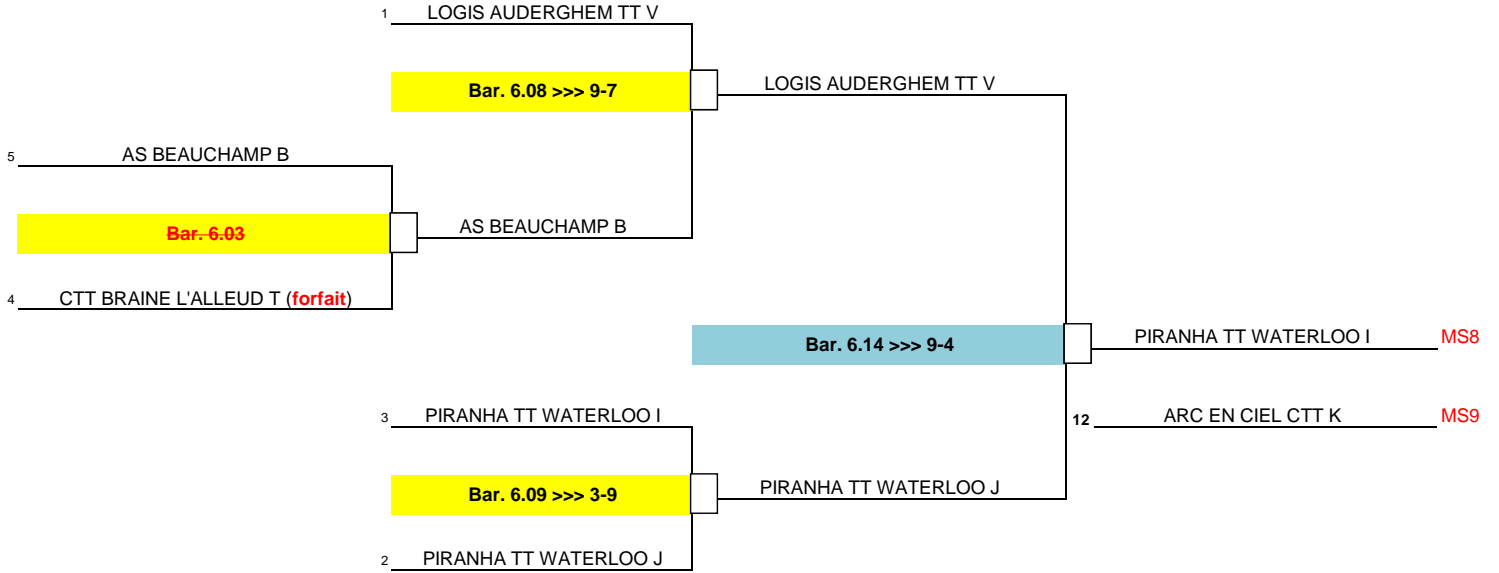

27/04/2018 - 19h45

04/05/2018 - 19h45

05/05/2018 - 18h00

Local de l'ARC-EN-CIEL

Local de WITTERZEE

Local de LIMAL-WAVRE

DIVISION 6

27/04/2018 - 19h45

04/05/2018 - 19h45

05/05/2018 - 14h00

DIVISION 6

27/04/2018 - 19h45

04/05/2018 - 19h45

05/05/2018 - 14h00

Local de l'ARC-EN-CIEL

Local de LIMAL-WAVRE

Local de l'ARC-EN-CIEL