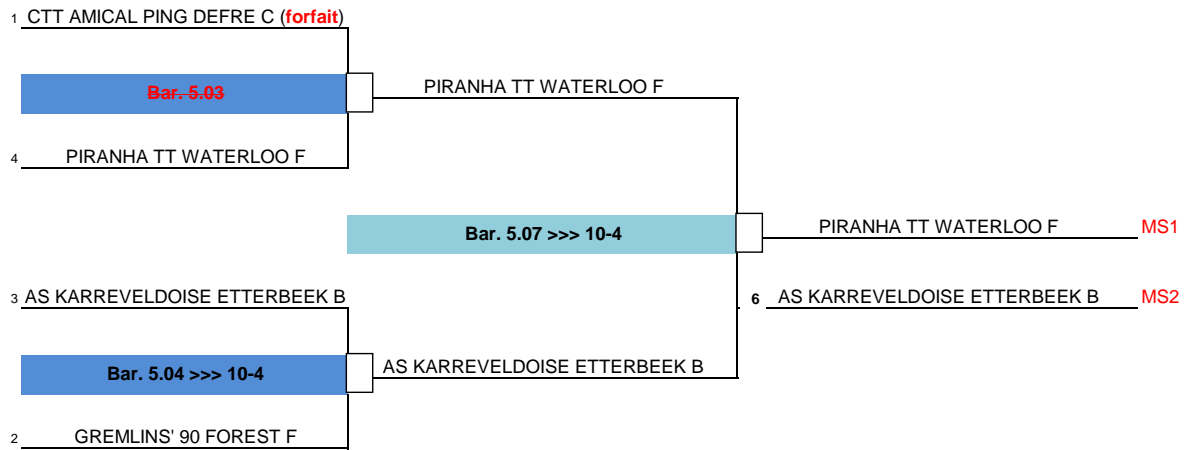

05/05/2018 - 18h00

Poule 9 -> 11

Local de WITTERZEE Local de l'ALPA (WOLUWE) Local du ROYAL 1865 Local de l'ARC-EN-CIEL

DIVISION 5

27/04/2018 - 19h45

04/05/2018 - 19h45

05/05/2018 - 18h00

DIVISION 5

27/04/2018 - 19h45

04/05/2018 - 19h45

05/05/2018 - 18h00

Local de l'ARC-EN-CIEL

Local de WITTERZEE

Local de LIMAL-WAVRE

DIVISION 6

27/04/2018 - 19h45

04/05/2018 - 19h45

05/05/2018 - 14h00

DIVISION 6

27/04/2018 - 19h45

04/05/2018 - 19h45

05/05/2018 - 14h00

Local de l'ARC-EN-CIEL

Local de LIMAL-WAVRE