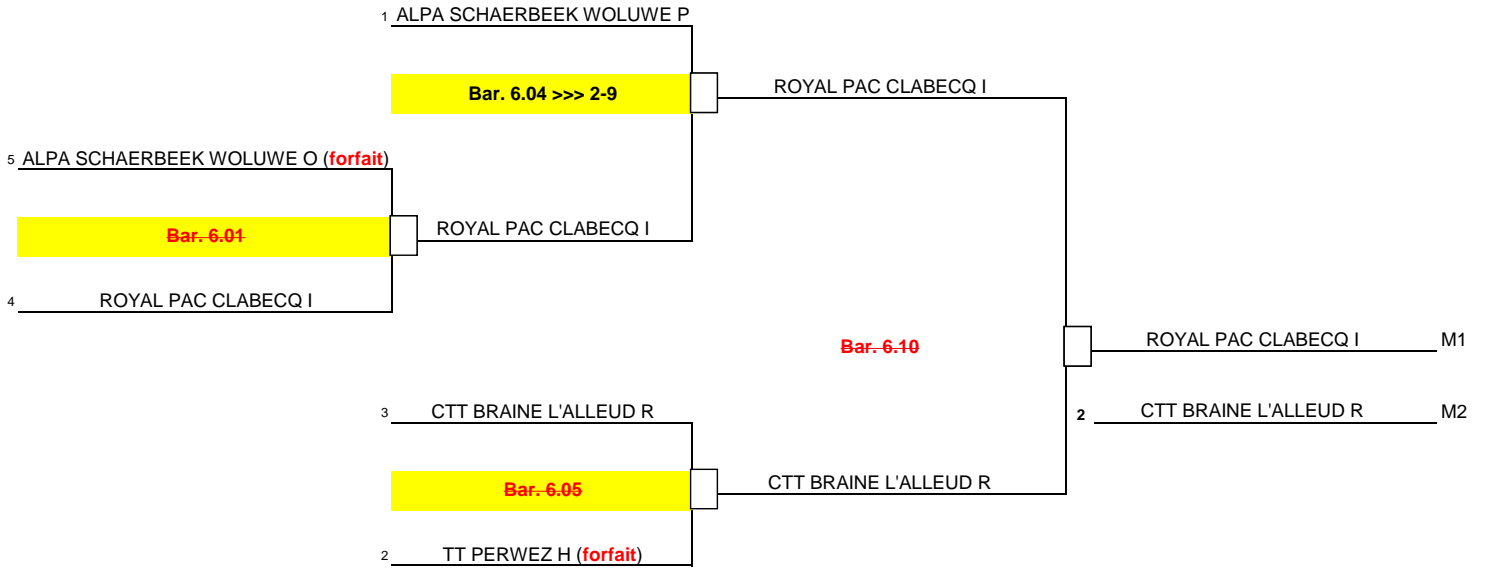

05/05/2018 - 18h00

Poule 9 -> 11

Local de WITTERZEE Local de l'ALPA (WOLUWE) Local du ROYAL 1865 Local de l'ARC-EN-CIEL

DIVISION 5

27/04/2018 - 19h45

04/05/2018 - 19h45

05/05/2018 - 18h00

DIVISION 5

27/04/2018 - 19h45

04/05/2018 - 19h45

05/05/2018 - 18h00

Local de l'ARC-EN-CIEL

Local de WITTERZEE

Local de LIMAL-WAVRE

DIVISION 6

27/04/2018 - 19h45

04/05/2018 - 19h45

05/05/2018 - 14h00

DIVISION 6

27/04/2018 - 19h45

04/05/2018 - 19h45

05/05/2018 - 14h00

Local de l'ARC-EN-CIEL

Local de LIMAL-WAVRE