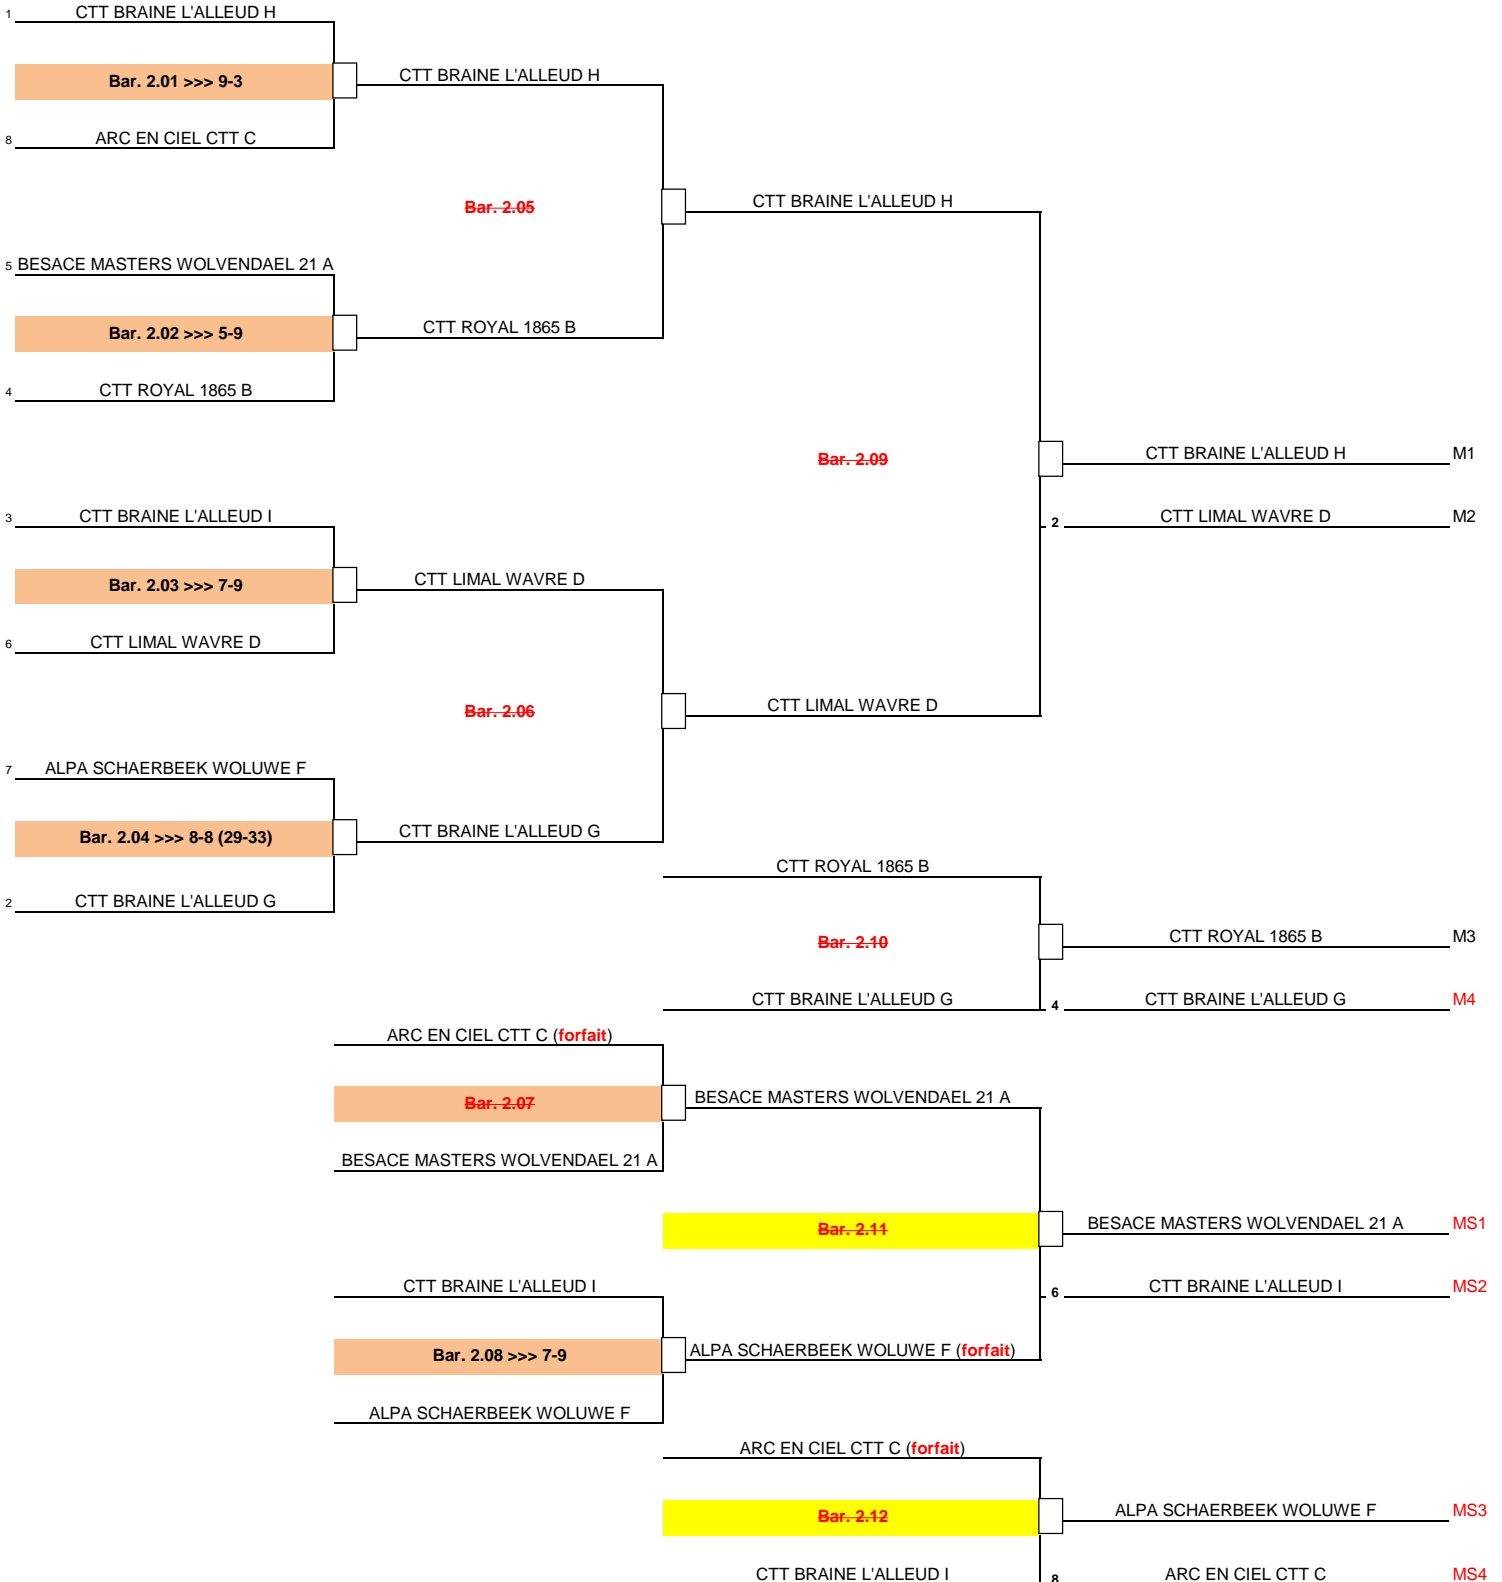

DIVISION 1

27/04/2018 - 19h45

DIVISION 2

27/04/2018 - 19h45

04/05/2018 - 19h45

05/05/2018 - 18h00

Local de BRAINE L'ALLEUD

Local de l'ARC-EN-CIEL

Division 3

27/04/2018 - 19h45

04/05/2018 - 19h45

05/05/2018 - 18h00

DIVISION 4

27/04/2018 - 19h45

04/05/2018 - 19h45

05/05/2018 - 14h00

05/05/2018 - 18h00

Poule 9 -> 11

Local de WITTERZEE Local de l'ALPA (WOLUWE) Local du ROYAL 1865 Local de l'ARC-EN-CIEL

DIVISION 5

27/04/2018 - 19h45

04/05/2018 - 19h45

05/05/2018 - 18h00

DIVISION 5