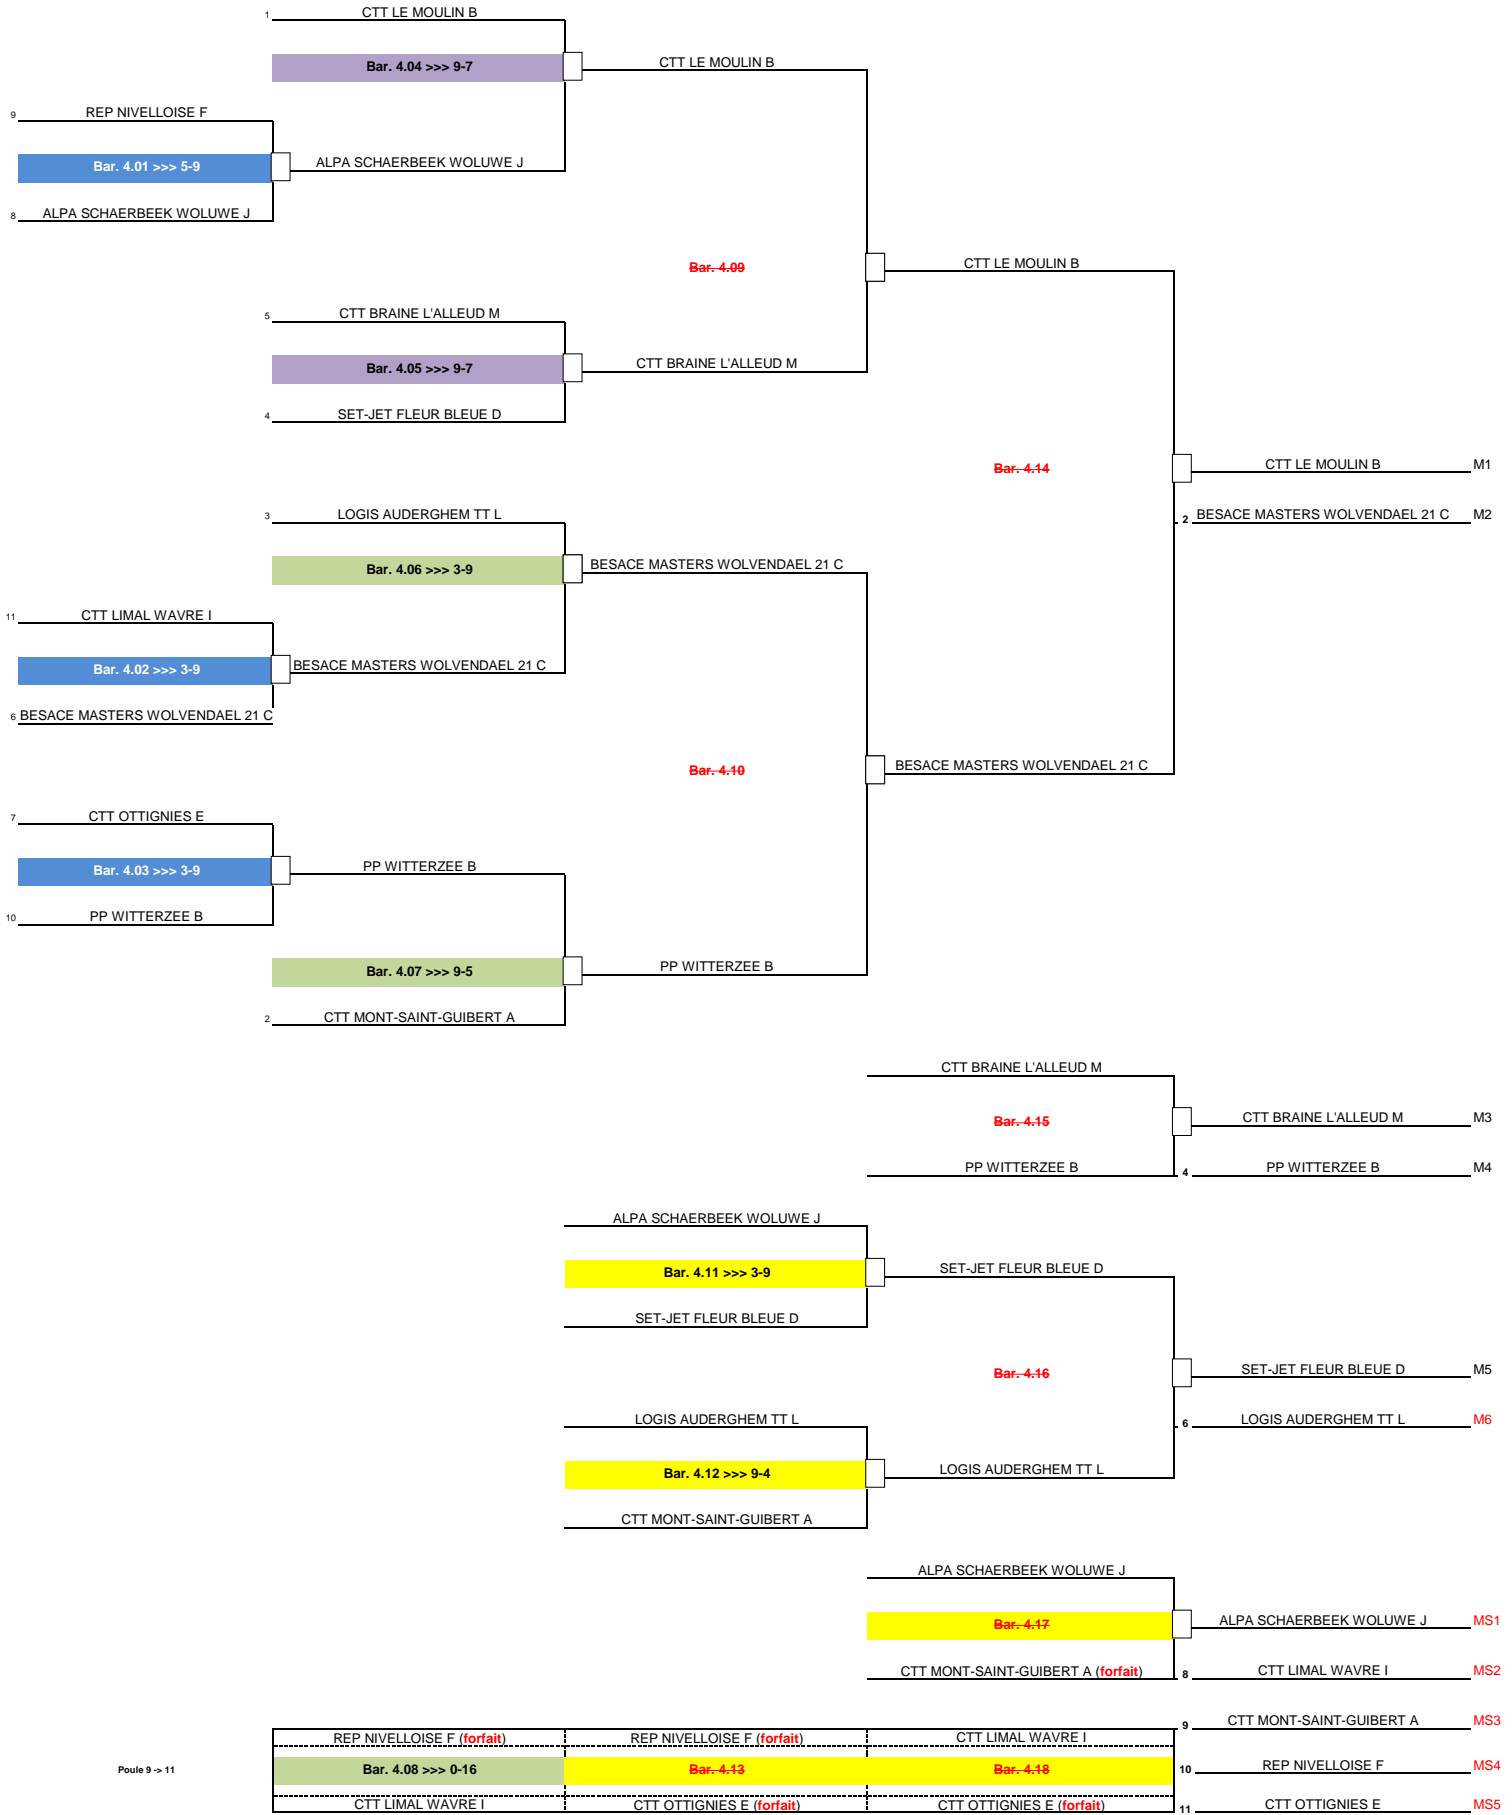

DIVISION 1

27/04/2018 - 19h45

DIVISION 2

27/04/2018 - 19h45

04/05/2018 - 19h45

05/05/2018 - 18h00

Local de BRAINE L'ALLEUD

Local de l'ARC-EN-CIEL

Division 3

27/04/2018 - 19h45

04/05/2018 - 19h45

05/05/2018 - 18h00

DIVISION 4

27/04/2018 - 19h45

04/05/2018 - 19h45

05/05/2018 - 14h00

05/05/2018 - 18h00

Poule 9 -> 11

Local de WITTERZEE Local de l'ALPA (WOLUWE) Local du ROYAL 1865 Local de l'ARC-EN-CIEL

DIVISION 5

27/04/2018 - 19h45

04/05/2018 - 19h45

05/05/2018 - 18h00

DIVISION 5

27/04/2018 - 19h45

04/05/2018 - 19h45

05/05/2018 - 18h00

Local de l'ARC-EN-CIEL

Local de WITTERZEE

Local de LIMAL-WAVRE

DIVISION 6

27/04/2018 - 19h45