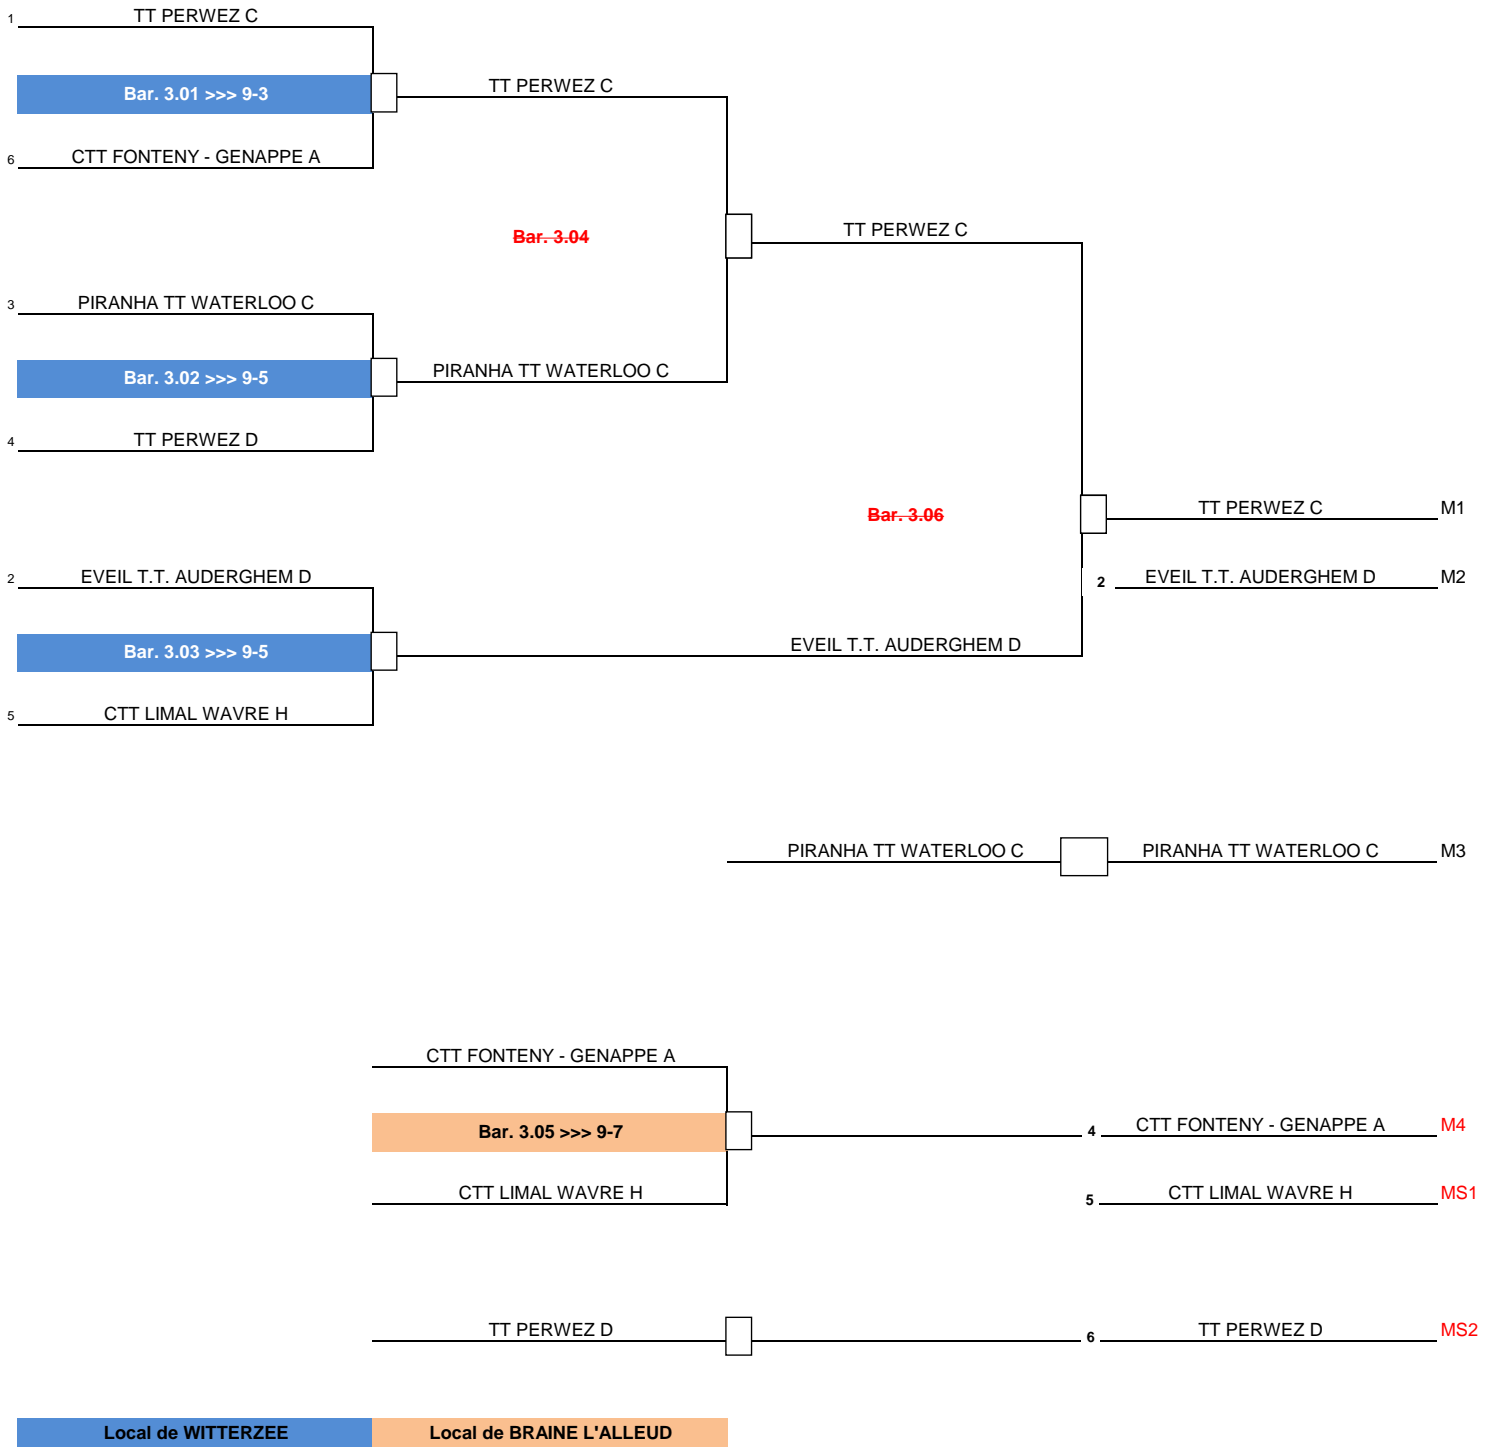

DIVISION 1

27/04/2018 - 19h45

DIVISION 2

27/04/2018 - 19h45

04/05/2018 - 19h45

05/05/2018 - 18h00

Local de BRAINE L'ALLEUD

Local de l'ARC-EN-CIEL

Division 3

27/04/2018 - 19h45

04/05/2018 - 19h45

05/05/2018 - 18h00

DIVISION 4

27/04/2018 - 19h45

04/05/2018 - 19h45

05/05/2018 - 14h00

05/05/2018 - 18h00

Poule 9 -> 11

Local de WITTERZEE Local de l'ALPA (WOLUWE) Local du ROYAL 1865 Local de l'ARC-EN-CIEL

DIVISION 5

27/04/2018 - 19h45

04/05/2018 - 19h45

05/05/2018 - 18h00

DIVISION 5