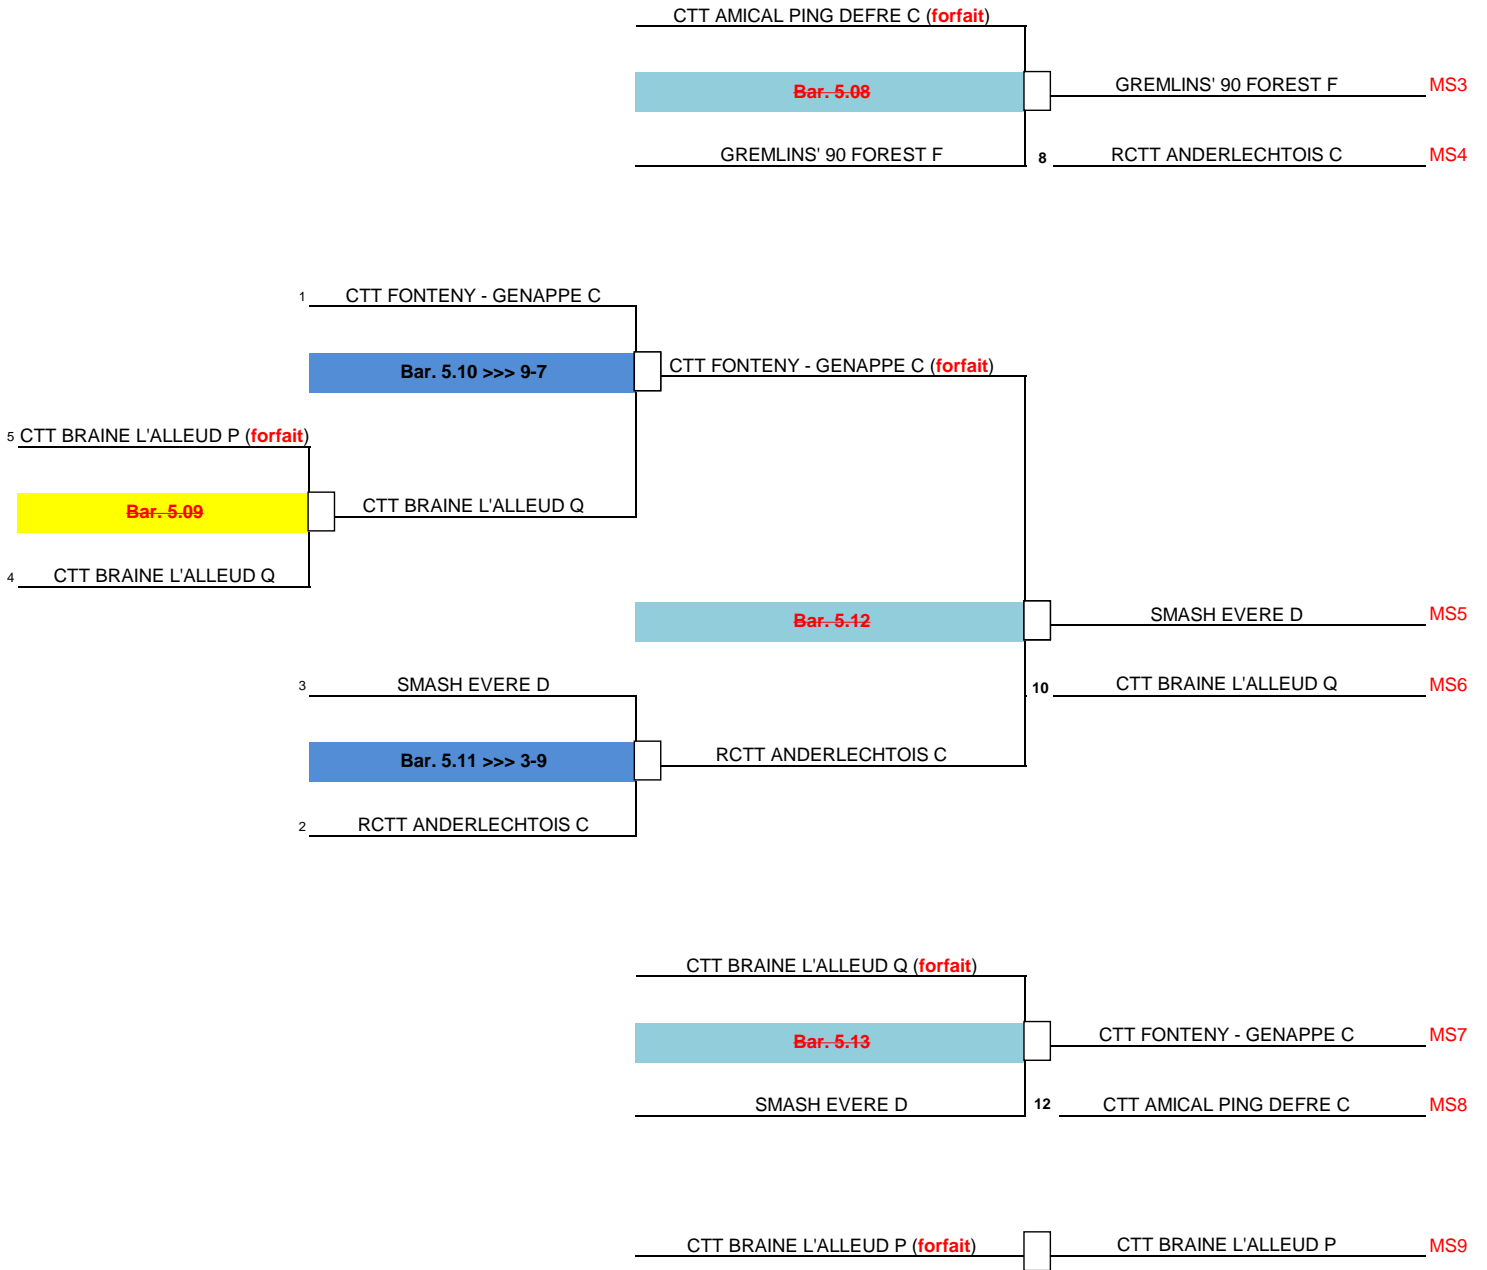

Division 3

27/04/2018 - 19h45

04/05/2018 - 19h45

05/05/2018 - 18h00

DIVISION 4

27/04/2018 - 19h45

04/05/2018 - 19h45

05/05/2018 - 14h00

05/05/2018 - 18h00

Poule 9 -> 11

Local de WITTERZEE Local de l'ALPA (WOLUWE) Local du ROYAL 1865 Local de l'ARC-EN-CIEL

DIVISION 5

27/04/2018 - 19h45

04/05/2018 - 19h45

05/05/2018 - 18h00

DIVISION 5

27/04/2018 - 19h45

04/05/2018 - 19h45

05/05/2018 - 18h00

Local de l'ARC-EN-CIEL

Local de WITTERZEE

Local de LIMAL-WAVRE

DIVISION 6

27/04/2018 - 19h45

04/05/2018 - 19h45

05/05/2018 - 14h00

DIVISION 6

27/04/2018 - 19h45

04/05/2018 - 19h45

05/05/2018 - 14h00

Local de l'ARC-EN-CIEL

Local de LIMAL-WAVRE