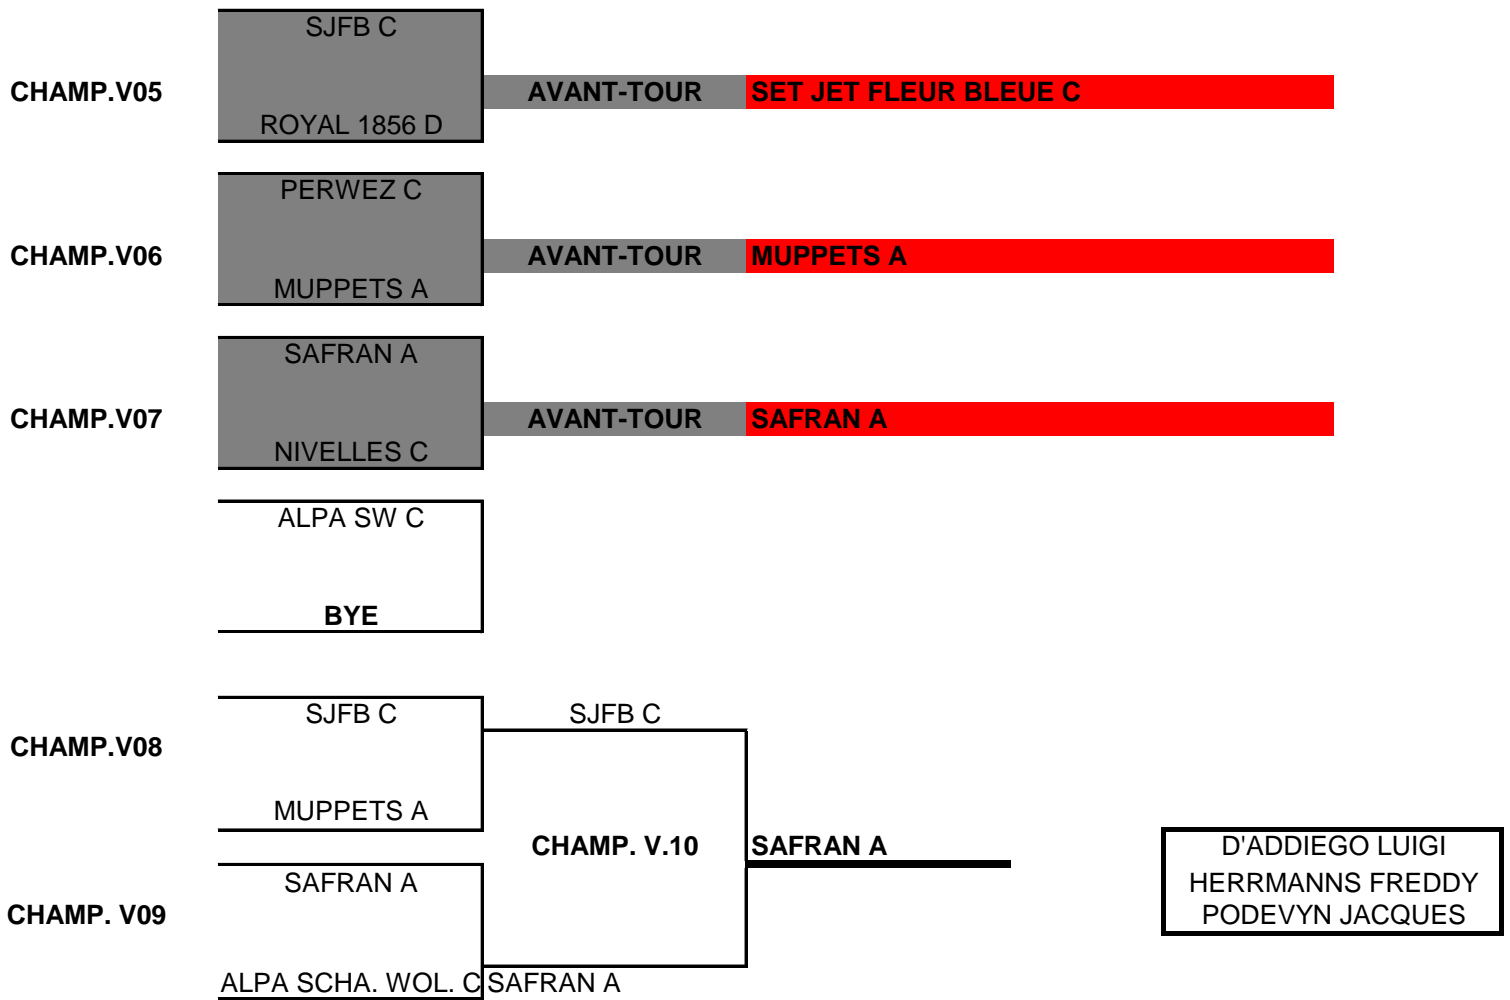

### DIVISION 3

CHAMP.V02

OTTIGNIES A

NIVELLES B

NIVELLES B

CHAMP.V04

NIVELLES B

CHAMP.V03

ROYAL 1865 B

ROYAL 1865 B

A.E.C. B

BINON ERIC  
VERCRUYSSSE EMMANUEL  
VILLARMET BERNARD

## DIVISION 4