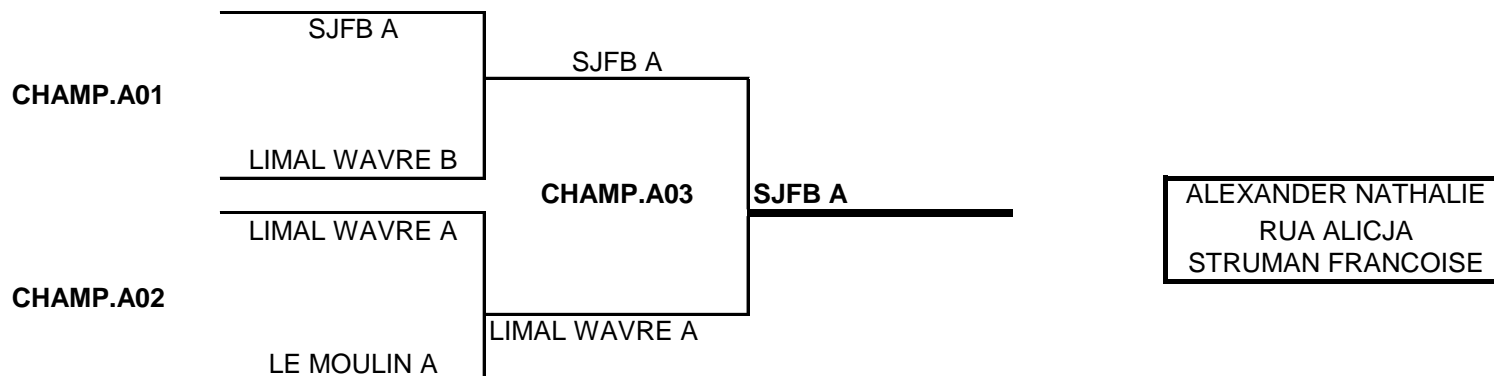

BARRAGES DIVISION 3 - A jouer en clubs avant le 26/4

	Heure	N° du Match	Equipe Visitée	Equipe Visiteuse	
en club	19H45	Bar. B01	WITTERZEE B	HAMME MILLE B	2/7
en club	19H45	Bar. B02	ROYAL C	GREMLINS B	5/5
en club	19H45	Bar. B03	HAMME MILLE B	GREMLINS B	

LES PERDANTS DES BAR B01, B02 et B03 DESCENDENT EN DIVISION 4

INTERCLUBS PROVINCIAL VETERANS 2017-2018

TOUR FINAL DES CHAMPIONS

N° MATCH

DIVISION SUPER DAMES

DIVISION SUPER

LOGIS AUDERGHEM A

HERMANS MARC
PLACET LUC
SANTORO CARLO