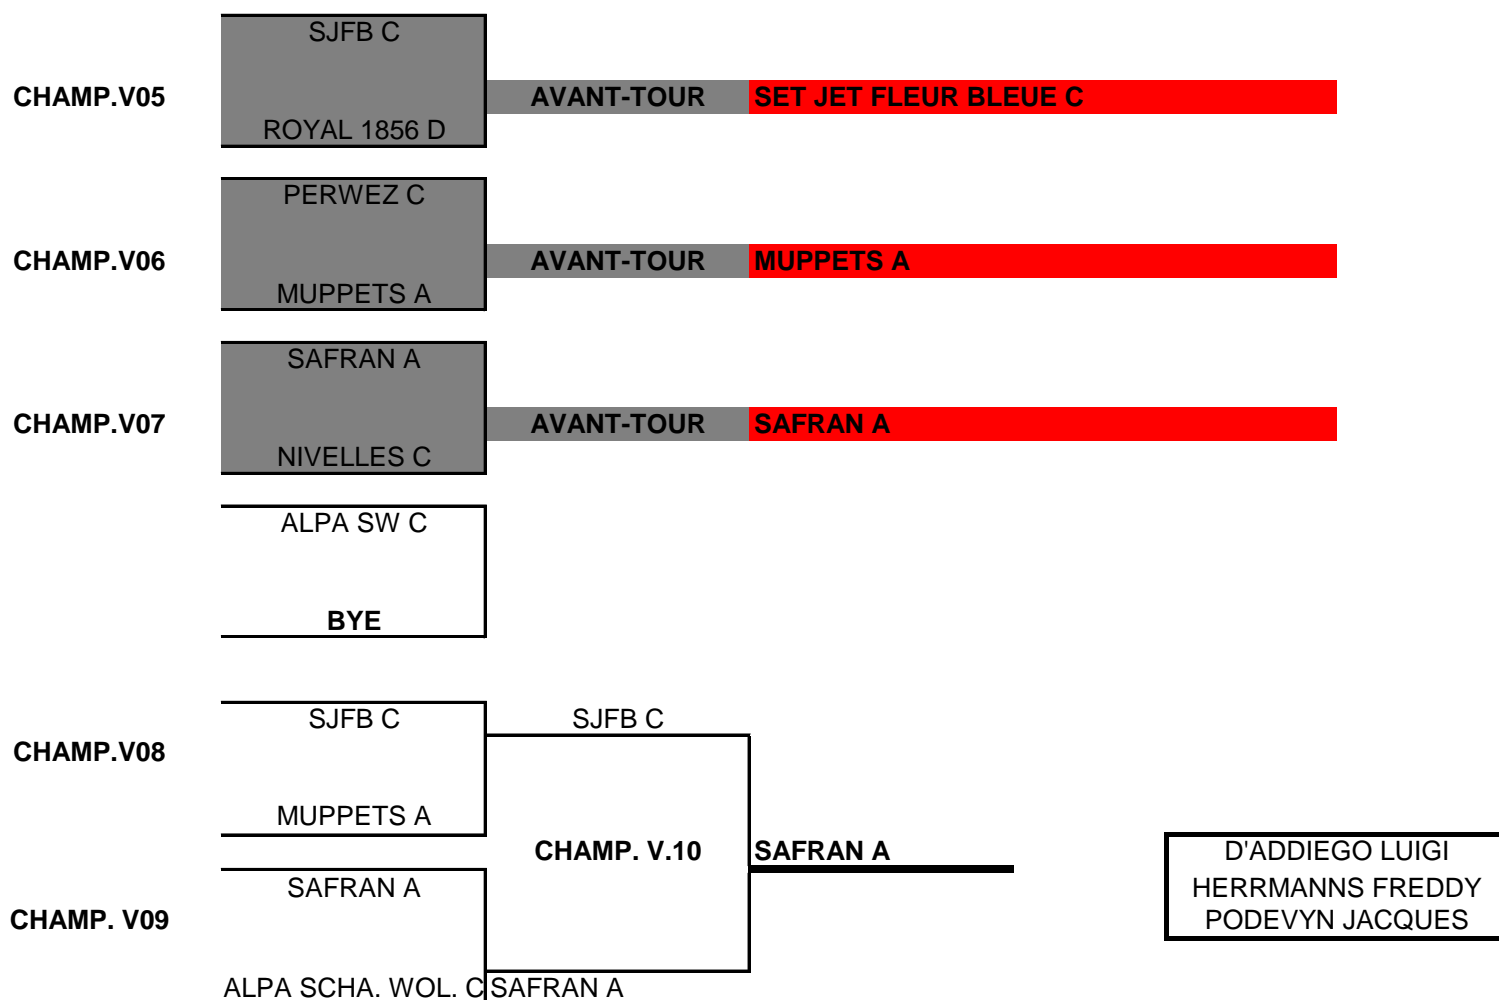

BARRAGES DIVISION 3 - A jouer en clubs avant le 26/4

	Heure	N° du Match	Equipe Visitée	Equipe Visiteuse	
en club	19H45	Bar. B01	WITTERZEE B	HAMME MILLE B	2/7
en club	19H45	Bar. B02	ROYAL C	GREMLINS B	5/5
en club	19H45	Bar. B03	HAMME MILLE B	GREMLINS B	

LES PERDANTS DES BAR B01, B02 et B03 DESCENDENT EN DIVISION 4

INTERCLUBS PROVINCIAL VETERANS 2017-2018

TOUR FINAL DES CHAMPIONS

N° MATCH

DIVISION SUPER DAMES

DIVISION SUPER

LOGIS AUDERGHEM A

HERMANS MARC
PLACET LUC
SANTORO CARLO

DIVISION 1

LIMAL WAVRE A

CHARLIER BRUNO
DUPONT CHRISTOPHE
SINE BERNARD

DIVISION 2

DIVISION 3

DIVISION 4

BARRAGES DE DIVISION 3

A JOUER EN CLUB AVANT LE 26/4/2018

Les perdants des barrages B01, B02, B03 descendent en division 4

Tous les champions des différentes séries montent de division (sauf Super)

En Division Super Dames, est Champion de Bruxelles Brabant Wallon : SET JET FLEUR BLEUE A