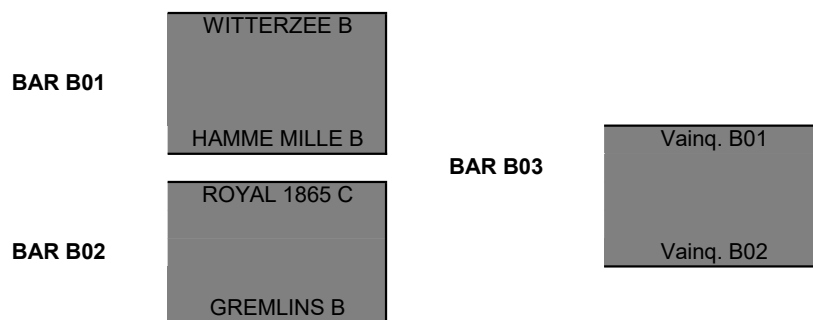

LES PERDANTS DES BAR B01, B02 et B03 DESCENDENT EN DIVISION 4

INTERCLUBS PROVINCIAL VETERANS 2017-2018

TOUR FINAL DES CHAMPIONS

N° MATCH

DIVISION SUPER DAMES

DIVISION SUPER

DIVISION 1

DIVISION 2

DIVISION 3

DIVISION 4

BARRAGES DE DIVISION 3

A JOUER EN CLUB AVANT LE 26/4/2018

Les perdants des barrages B01, B02, B03 descendent en division 4

Tous les champions des différentes séries montent de division (sauf Super)