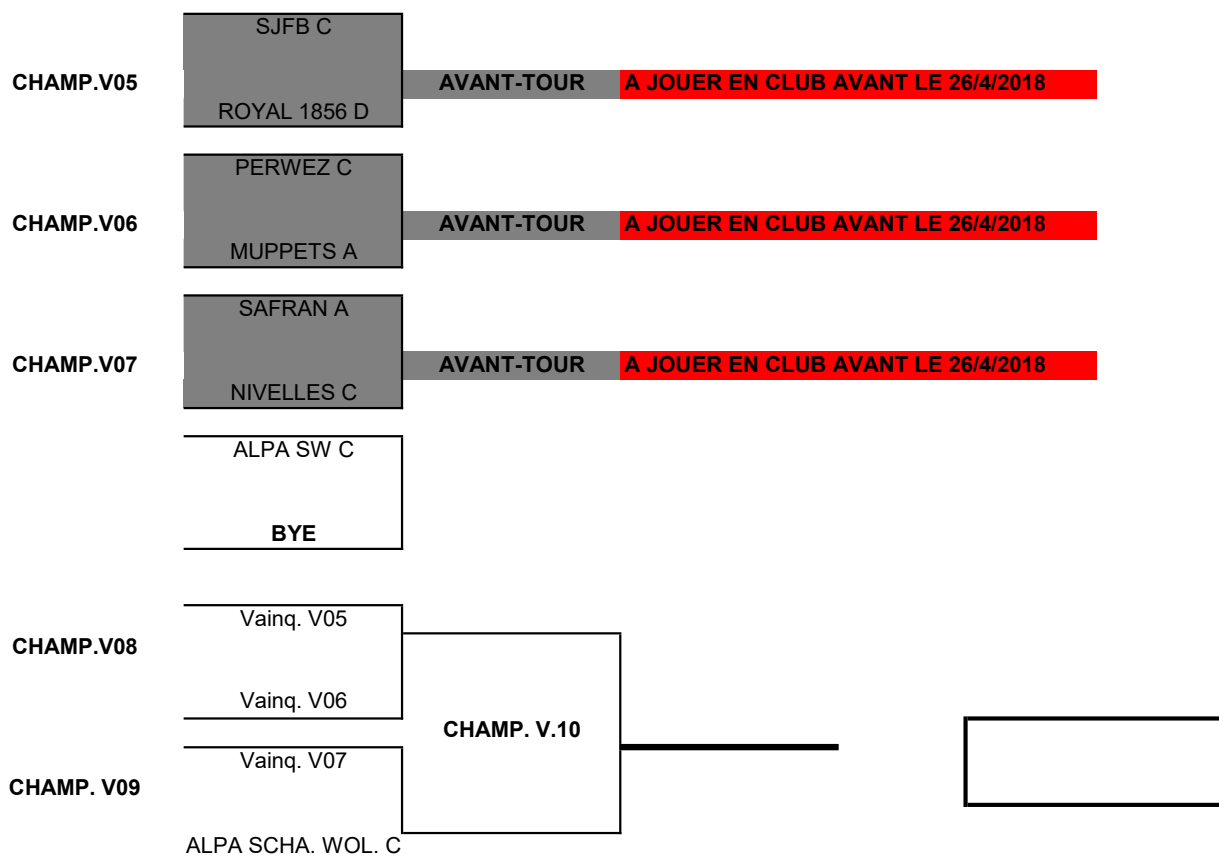

INTERCLUBS PROVINCIAL VETERANS 2017-2018

TOUR FINAL DES CHAMPIONS

JOURNEE FINALE LE JEUDI 26 AVRIL 2018 - ROYAL 1865

Date	Heure	N° du Match	Equipe Visitée	Equipe Visiteuse	Table n°
DIVISION SUPER DAMES					
26-04-18	19hH30	Champ.A01	SET JET FLEUR BLEUE A	LIMAL WAVRE B	1-2
26-04-18	19hH30	Champ.A02	LIMAL WAVRE A	MOULIN A	3-4
26-04-18	21H30	Champ.A03	Champ. A01	Champ. A02	1-2
DIVISION 2					
26-04-18	19hH30	Champ.V01	CLABECQ A	PERWEZ B	5-6
DIVISION 3					
26-04-18	19 h 30	Champ.V02	OTTIGNIES A	NIVELLES B	7-8
26-04-18	19 h 30	Champ.V03	ROYAL 1865 B	A.E.C. B	9-10
26-04-18	21H30	Champ.V04	Vq. Champ. V02	Vq. Champ. V03	7-8
DIVISION 4					
en club	19H45	Champ.V05	SET JET FLEUR BLEUE C	ROYAL 1865 D	
	19h45	Champ.V06	PERWEZ C	MUPPETS A	
avant 26/4	19H45	Champ.V07	SAFRAN A	NIVELLES C	
26-04-18	19H30	Champ.V08	Vq Champ.V05	Vq Champ.V06	11-12
26-04-18	19H30	Champ.V09	Vq.Champ.V07	ALPA SCHA. WOLUWE C	13-14
26-04-18	21H30	Champ.V10	Vq. Champ.V08	Vq. Champ.V09	11-12

BARRAGES DIVISION 3 - A jouer en clubs avant le 26/4

	Heure	N° du Match	Equipe Visitée	Equipe Visiteuse	
en club	19H45	Bar. B01	WITTERZEE B	HAMME MILLE B	
en club	19H45	Bar. B02	ROYAL C	GREMLINS B	
en club	19H45	Bar. B03	Vainqueur B01	Vainqueur B02	

LES PERDANTS DES BAR B01, B02 et B03 DESCENDENT EN DIVISION 4

INTERCLUBS PROVINCIAL VETERANS 2017-2018

TOUR FINAL DES CHAMPIONS

N° MATCH

DIVISION SUPER DAMES

DIVISION SUPER

DIVISION 1

DIVISION 2

DIVISION 3

DIVISION 4

BARRAGES DE DIVISION 3

A JOUER EN CLUB AVANT LE 26/4/2018

Les perdants des barrages B01, B02, B03 descendent en division 4

Tous les champions des différentes séries montent de division (sauf Super)