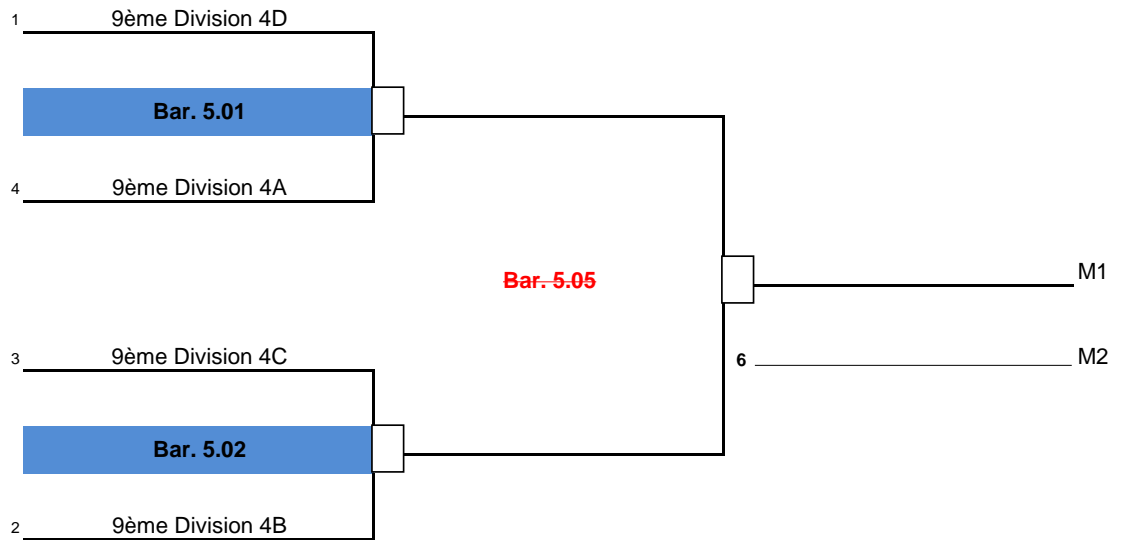

05/05/2018 - 18h00

Poule 9 -> 11

Perdant Bar. 4.01	Perdant Bar. 4.08	Gagnant Bar. 4.08
Bar. 4.08	Bar. 4.13	Bar. 4.18
Perdant Bar. 4.02	Perdant Bar. 4.03	Perdant Bar. 4.03

DIVISION 5

27/04/2018 - 19h45

04/05/2018 - 19h45

05/05/2018 - 18h00

DIVISION 5

27/04/2018 - 19h45

04/05/2018 - 19h45

05/05/2018 - 18h00

Local de l'ARC-EN-CIEL

Local de WITTERZEE

Local de LIMAL-WAVRE