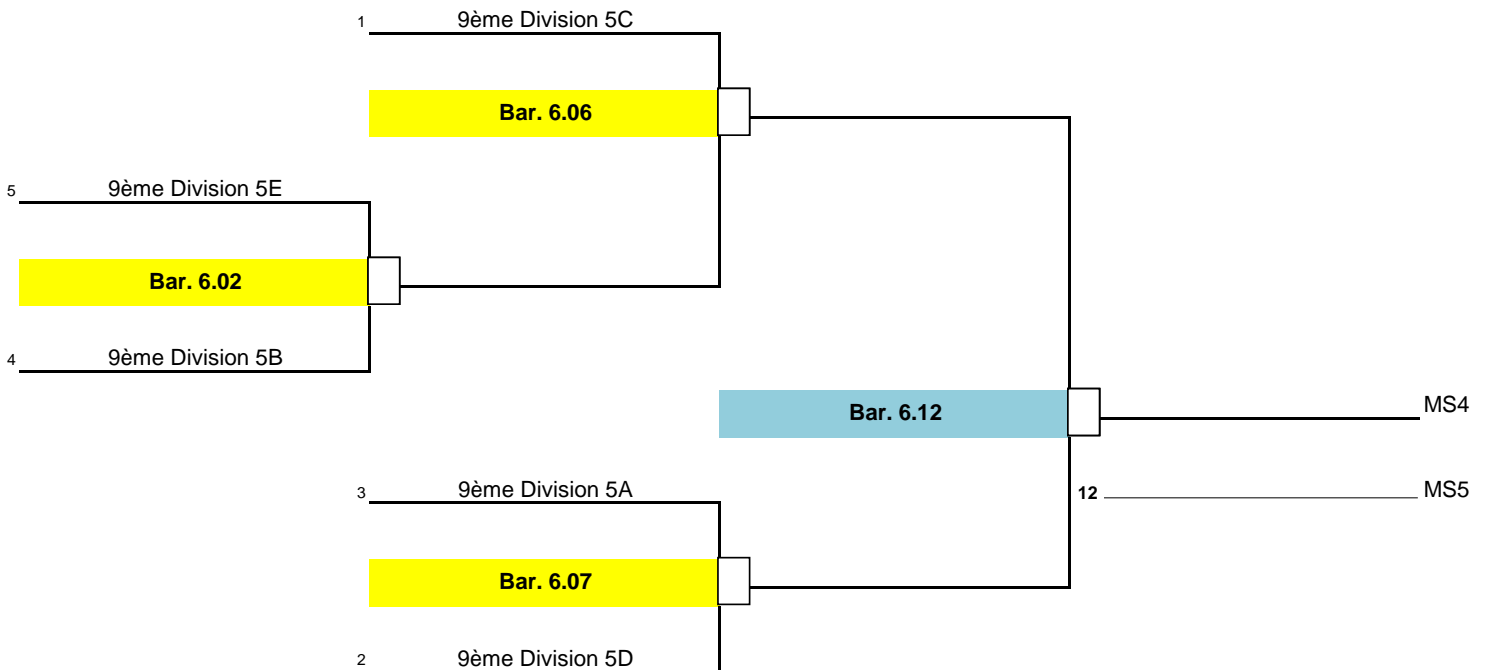

05/05/2018 - 18h00

DIVISION 5

27/04/2018 - 19h45

04/05/2018 - 19h45

05/05/2018 - 18h00

Local de l'ARC-EN-CIEL

Local de WITTERZEE

Local de LIMAL-WAVRE

DIVISION 6

27/04/2018 - 19h45

04/05/2018 - 19h45

05/05/2018 - 14h00

DIVISION 6

27/04/2018 - 19h45

04/05/2018 - 19h45

05/05/2018 - 14h00

Local de l'ARC-EN-CIEL

Local de LIMAL-WAVRE

DIVISION 2 (Dames)

05/05/2018 - 14h00

Local de l'ARC-EN-CIEL