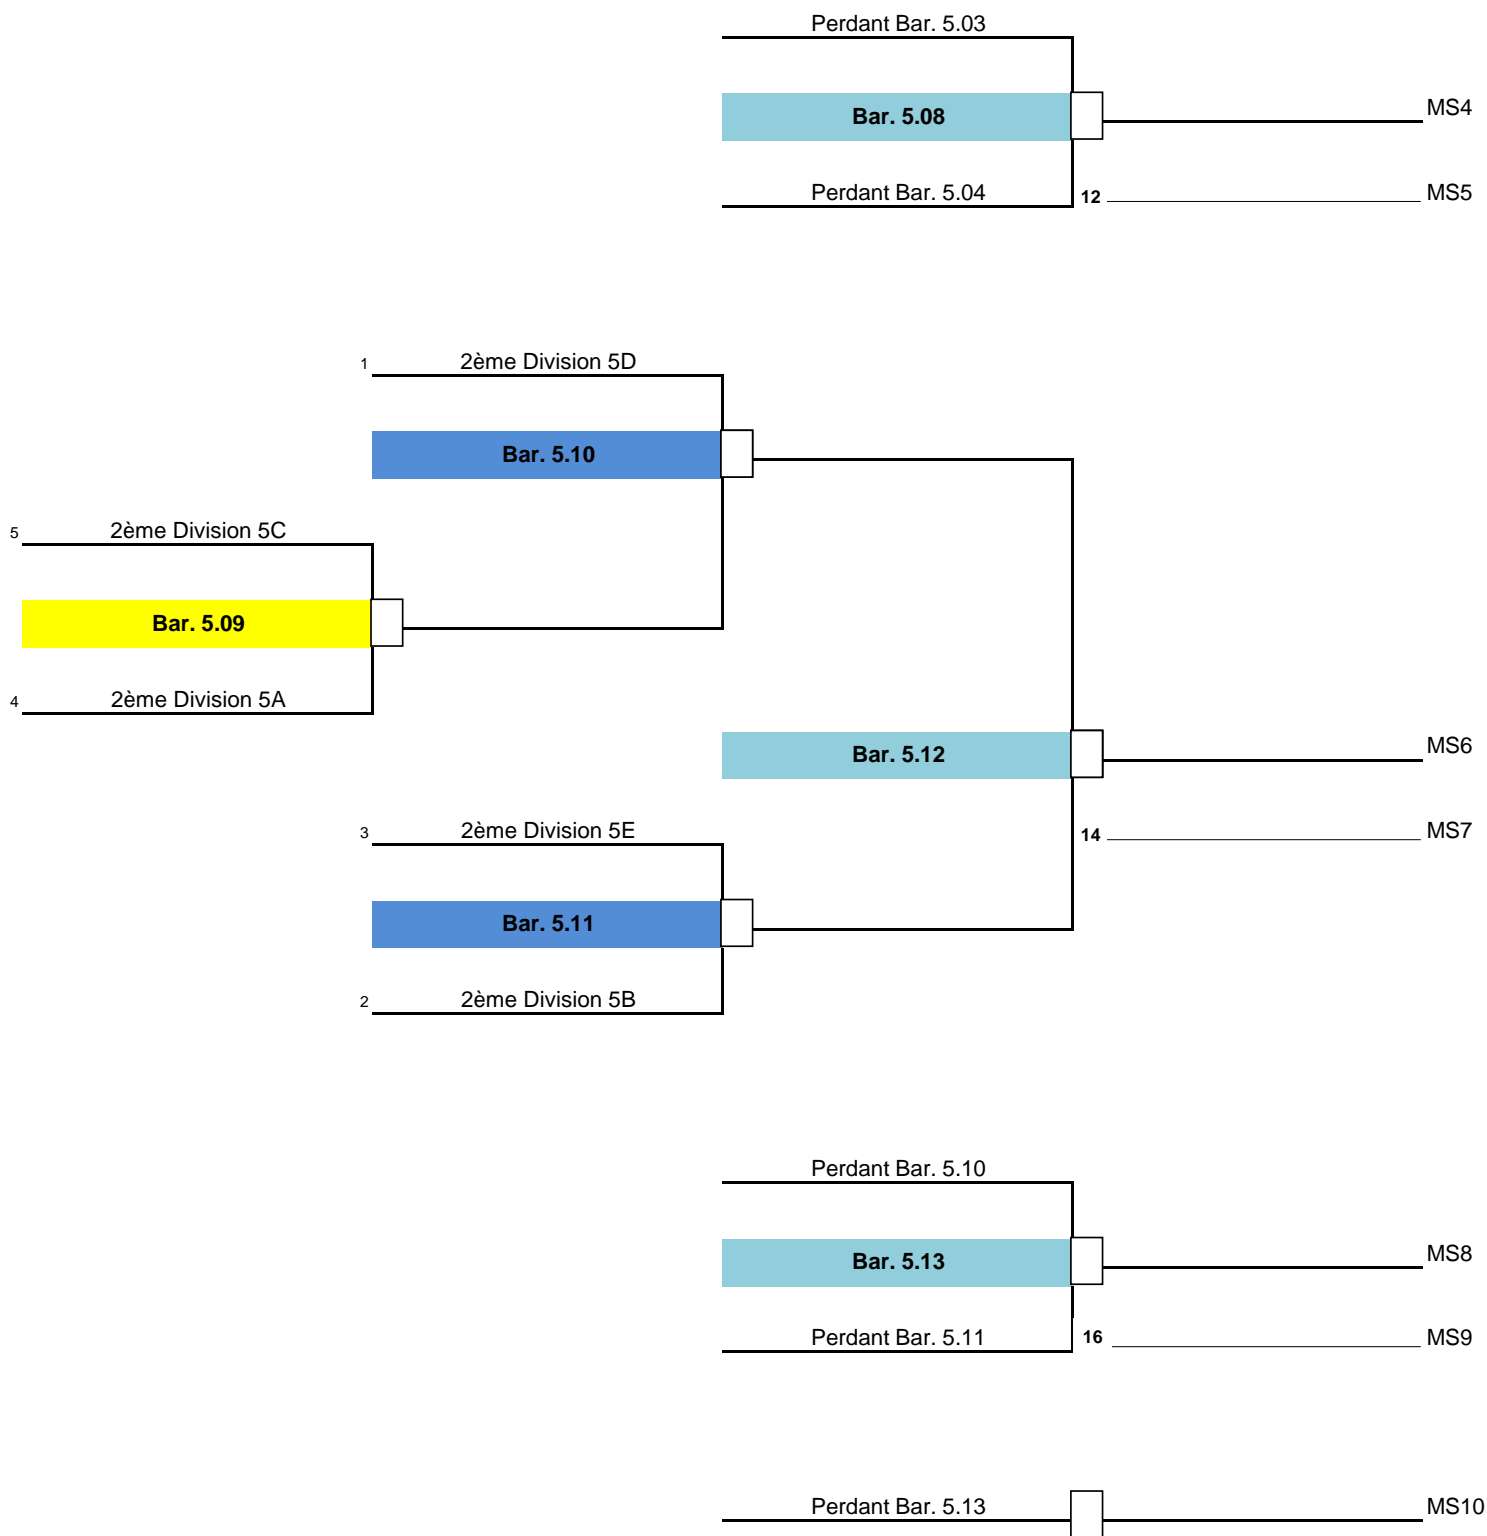

04/05/2018 - 19h45

05/05/2018 - 18h00

Local de WITTERZEE

Local de BRAINE L'ALLEUD

DIVISION 4

27/04/2018 - 19h45

04/05/2018 - 19h45

05/05/2018 - 14h00

05/05/2018 - 18h00

Poule 9 -> 11

Perdant Bar. 4.01	Perdant Bar. 4.08	Gagnant Bar. 4.08
Bar. 4.08	Bar. 4.13	Bar. 4.18
Perdant Bar. 4.02	Perdant Bar. 4.03	Perdant Bar. 4.03

DIVISION 5

27/04/2018 - 19h45

04/05/2018 - 19h45

05/05/2018 - 18h00

DIVISION 5

27/04/2018 - 19h45

04/05/2018 - 19h45

05/05/2018 - 18h00

Local de l'ARC-EN-CIEL

Local de WITTERZEE

Local de LIMAL-WAVRE

DIVISION 6

27/04/2018 - 19h45

04/05/2018 - 19h45

05/05/2018 - 14h00

DIVISION 6

27/04/2018 - 19h45

04/05/2018 - 19h45

05/05/2018 - 14h00