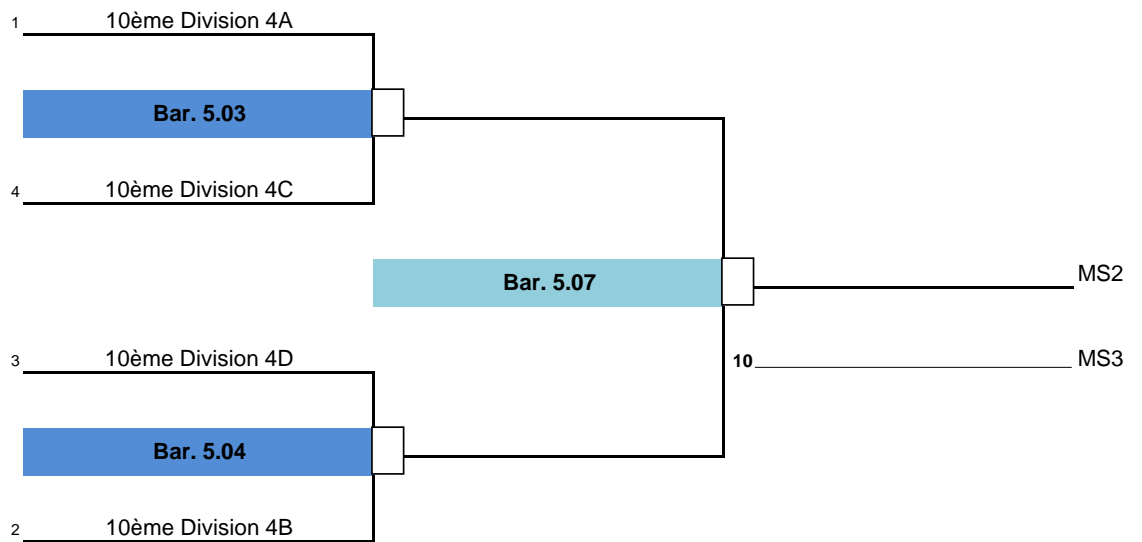

05/05/2018 - 18h00

Poule 9 -> 11

Perdant Bar. 4.01	Perdant Bar. 4.08	Gagnant Bar. 4.08
Bar. 4.08	Bar. 4.13	Bar. 4.18
Perdant Bar. 4.02	Perdant Bar. 4.03	Perdant Bar. 4.03

DIVISION 5

27/04/2018 - 19h45

04/05/2018 - 19h45

05/05/2018 - 18h00

DIVISION 5

27/04/2018 - 19h45

04/05/2018 - 19h45

05/05/2018 - 18h00

Local de l'ARC-EN-CIEL

Local de WITTERZEE

Local de LIMAL-WAVRE