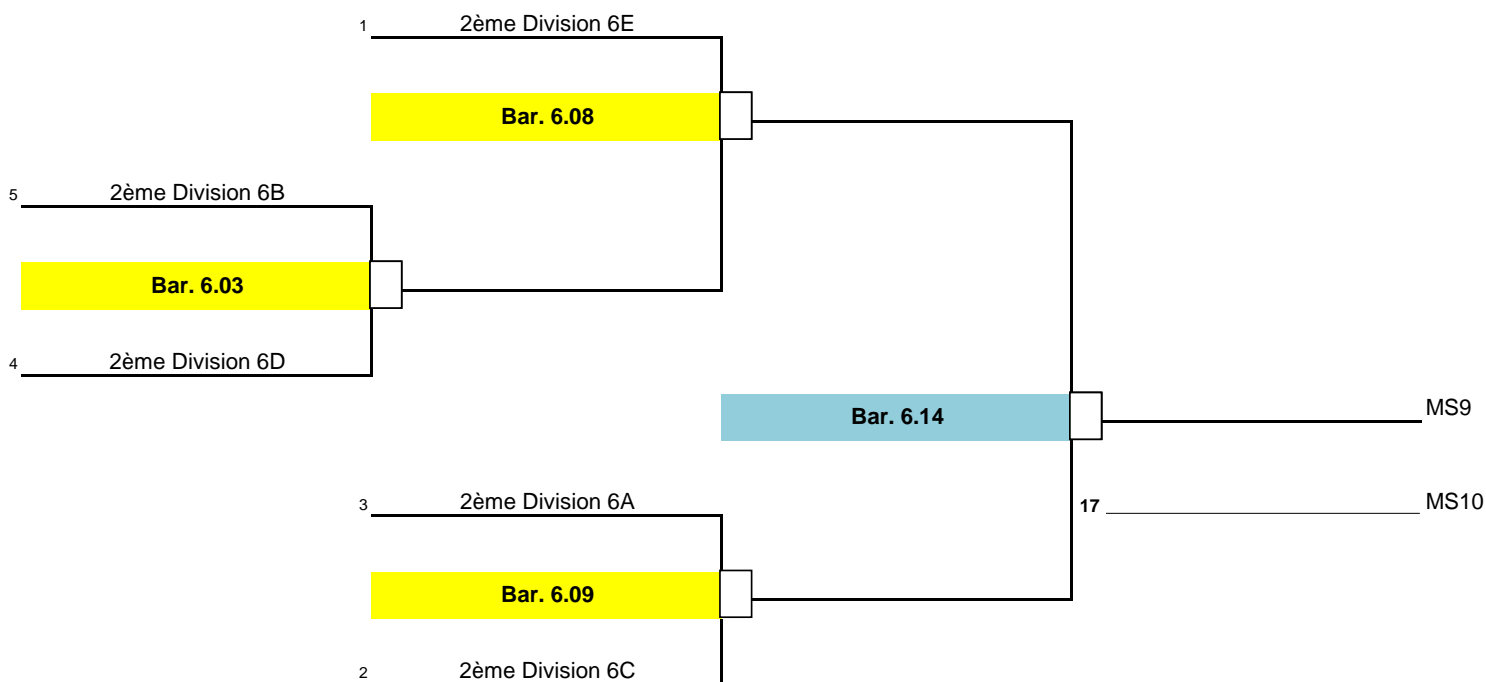

DIVISION 6

27/04/2018 - 19h45

04/05/2018 - 19h45

05/05/2018 - 14h00

DIVISION 6

27/04/2018 - 19h45

04/05/2018 - 19h45

05/05/2018 - 14h00

Local de l'ARC-EN-CIEL

Local de LIMAL-WAVRE

DIVISION 2 (Dames)

05/05/2018 - 14h00

Local de l'ARC-EN-CIEL