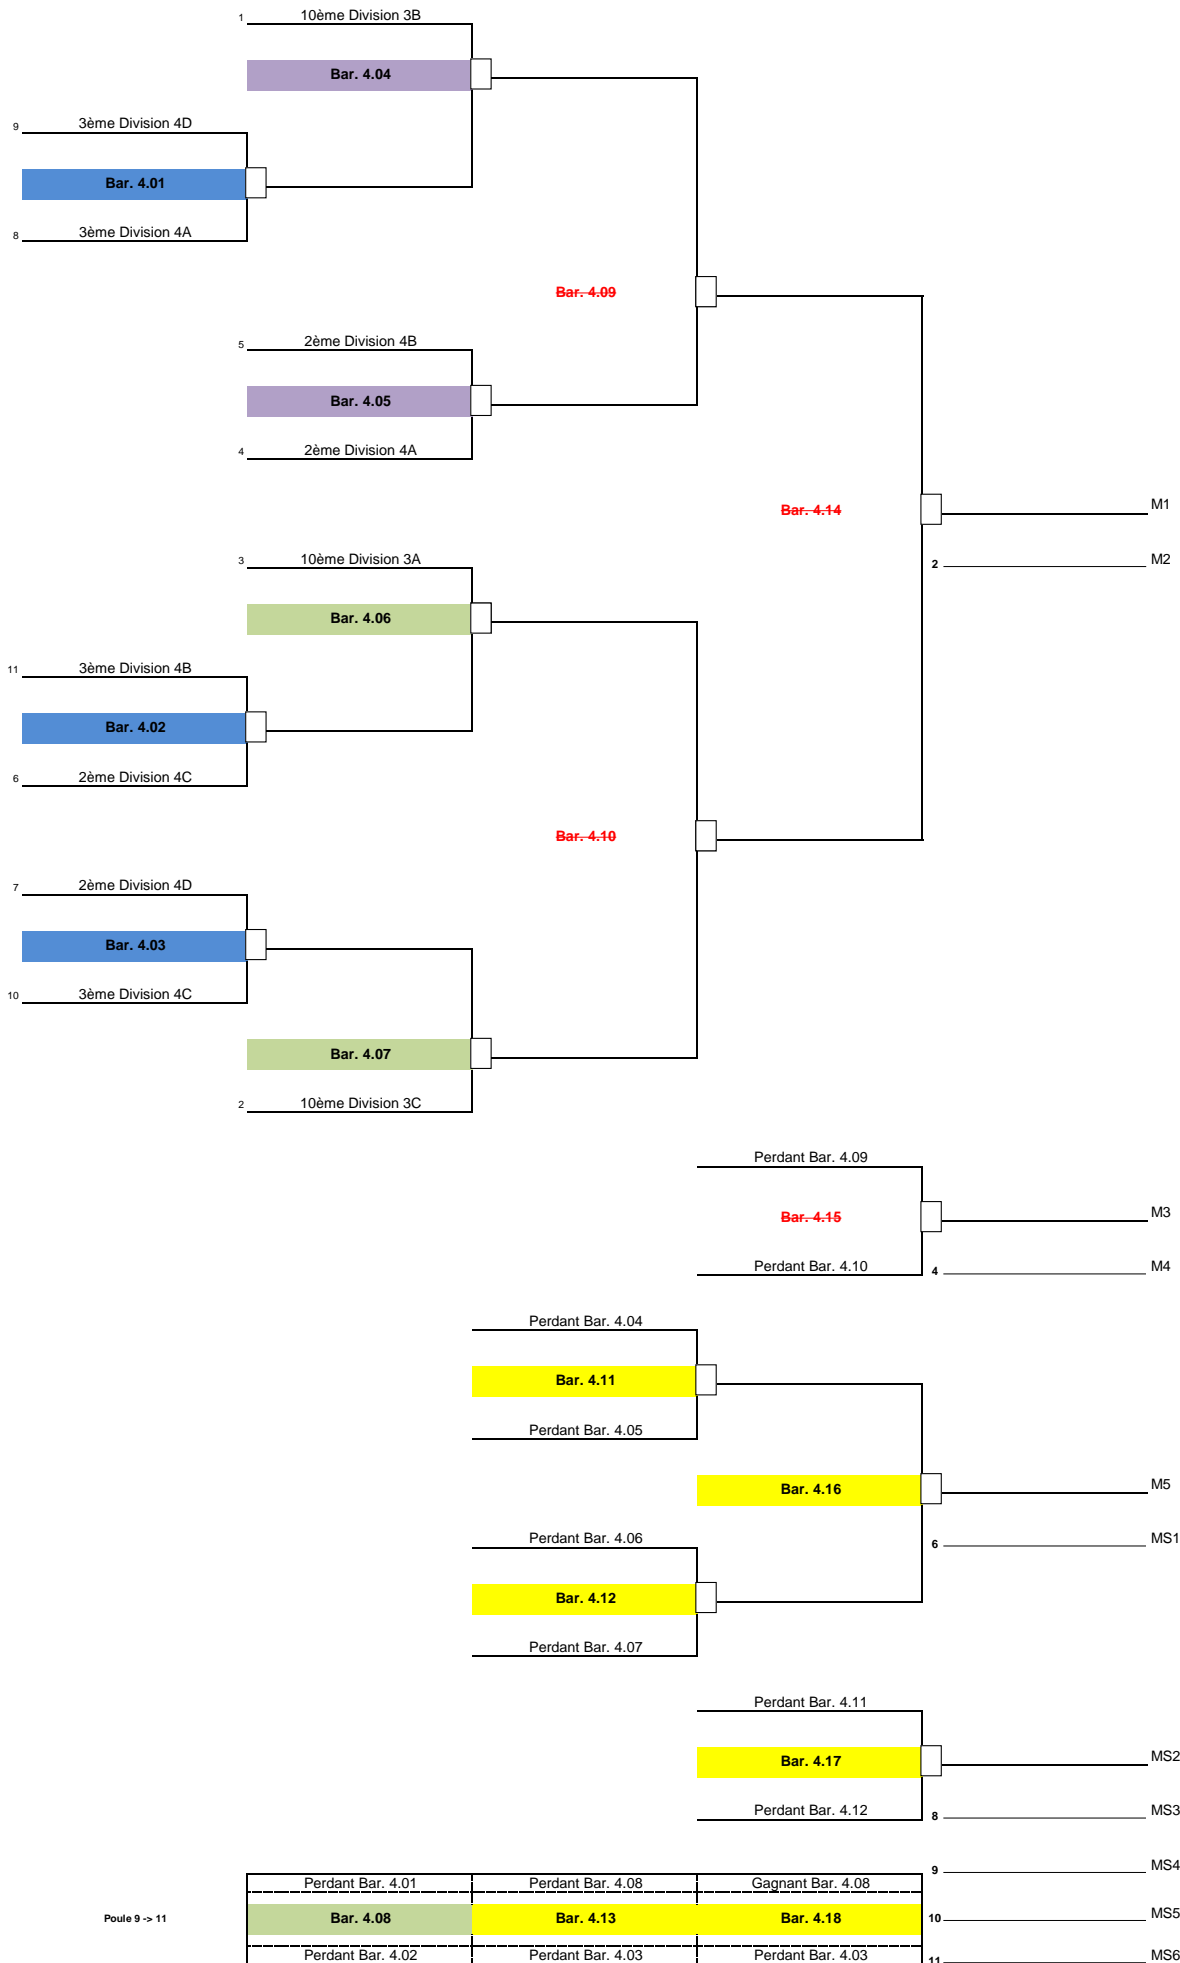

DIVISION 1

27/04/2018 - 19h45

DIVISION 2

27/04/2018 - 19h45

04/05/2018 - 19h45

05/05/2018 - 18h00

Division 3

27/04/2018 - 19h45

04/05/2018 - 19h45

05/05/2018 - 18h00

Local de WITTERZEE

Local de BRAINE L'ALLEUD

DIVISION 4

27/04/2018 - 19h45

04/05/2018 - 19h45

05/05/2018 - 14h00

05/05/2018 - 18h00

Poule 9 -> 11

Perdant Bar. 4.01	Perdant Bar. 4.08	Gagnant Bar. 4.08
Bar. 4.08	Bar. 4.13	Bar. 4.18
Perdant Bar. 4.02	Perdant Bar. 4.03	Perdant Bar. 4.03

DIVISION 5

27/04/2018 - 19h45

04/05/2018 - 19h45

DIVISION 6

27/04/2018 - 19h45

04/05/2018 - 19h45

05/05/2018 - 14h00

DIVISION 6

27/04/2018 - 19h45

04/05/2018 - 19h45

05/05/2018 - 14h00