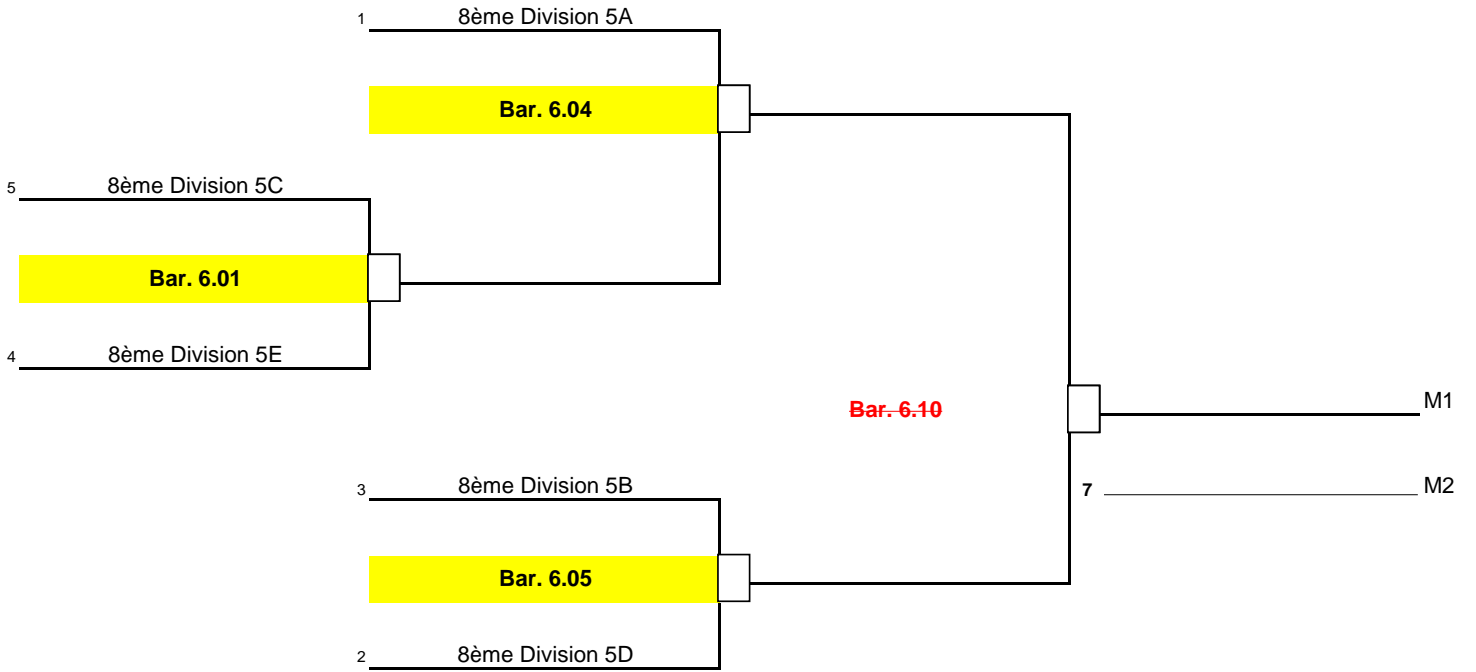

DIVISION 6

27/04/2018 - 19h45

04/05/2018 - 19h45

05/05/2018 - 14h00