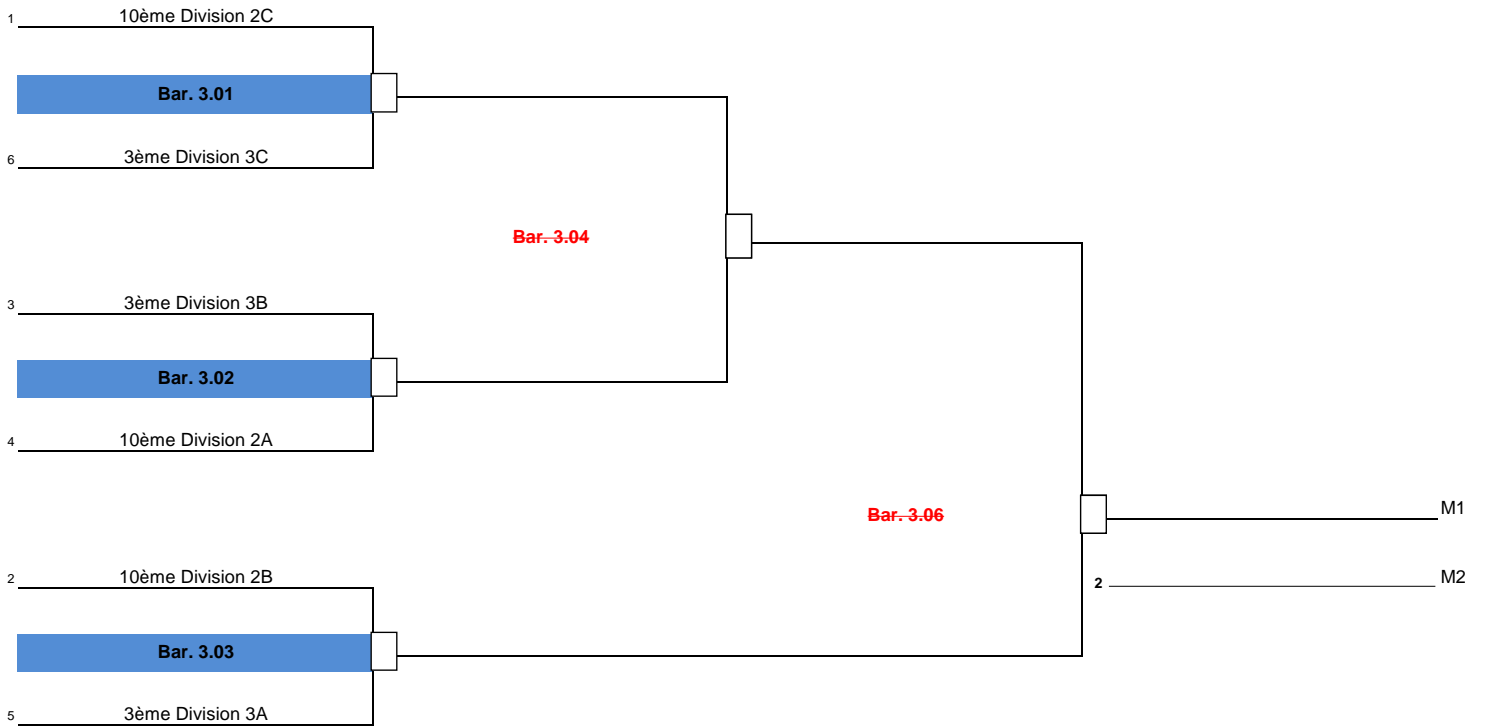

04/05/2018 - 19h45

05/05/2018 - 18h00

Local de WITTERZEE

Local de BRAINE L'ALLEUD

DIVISION 4

27/04/2018 - 19h45

04/05/2018 - 19h45

05/05/2018 - 14h00