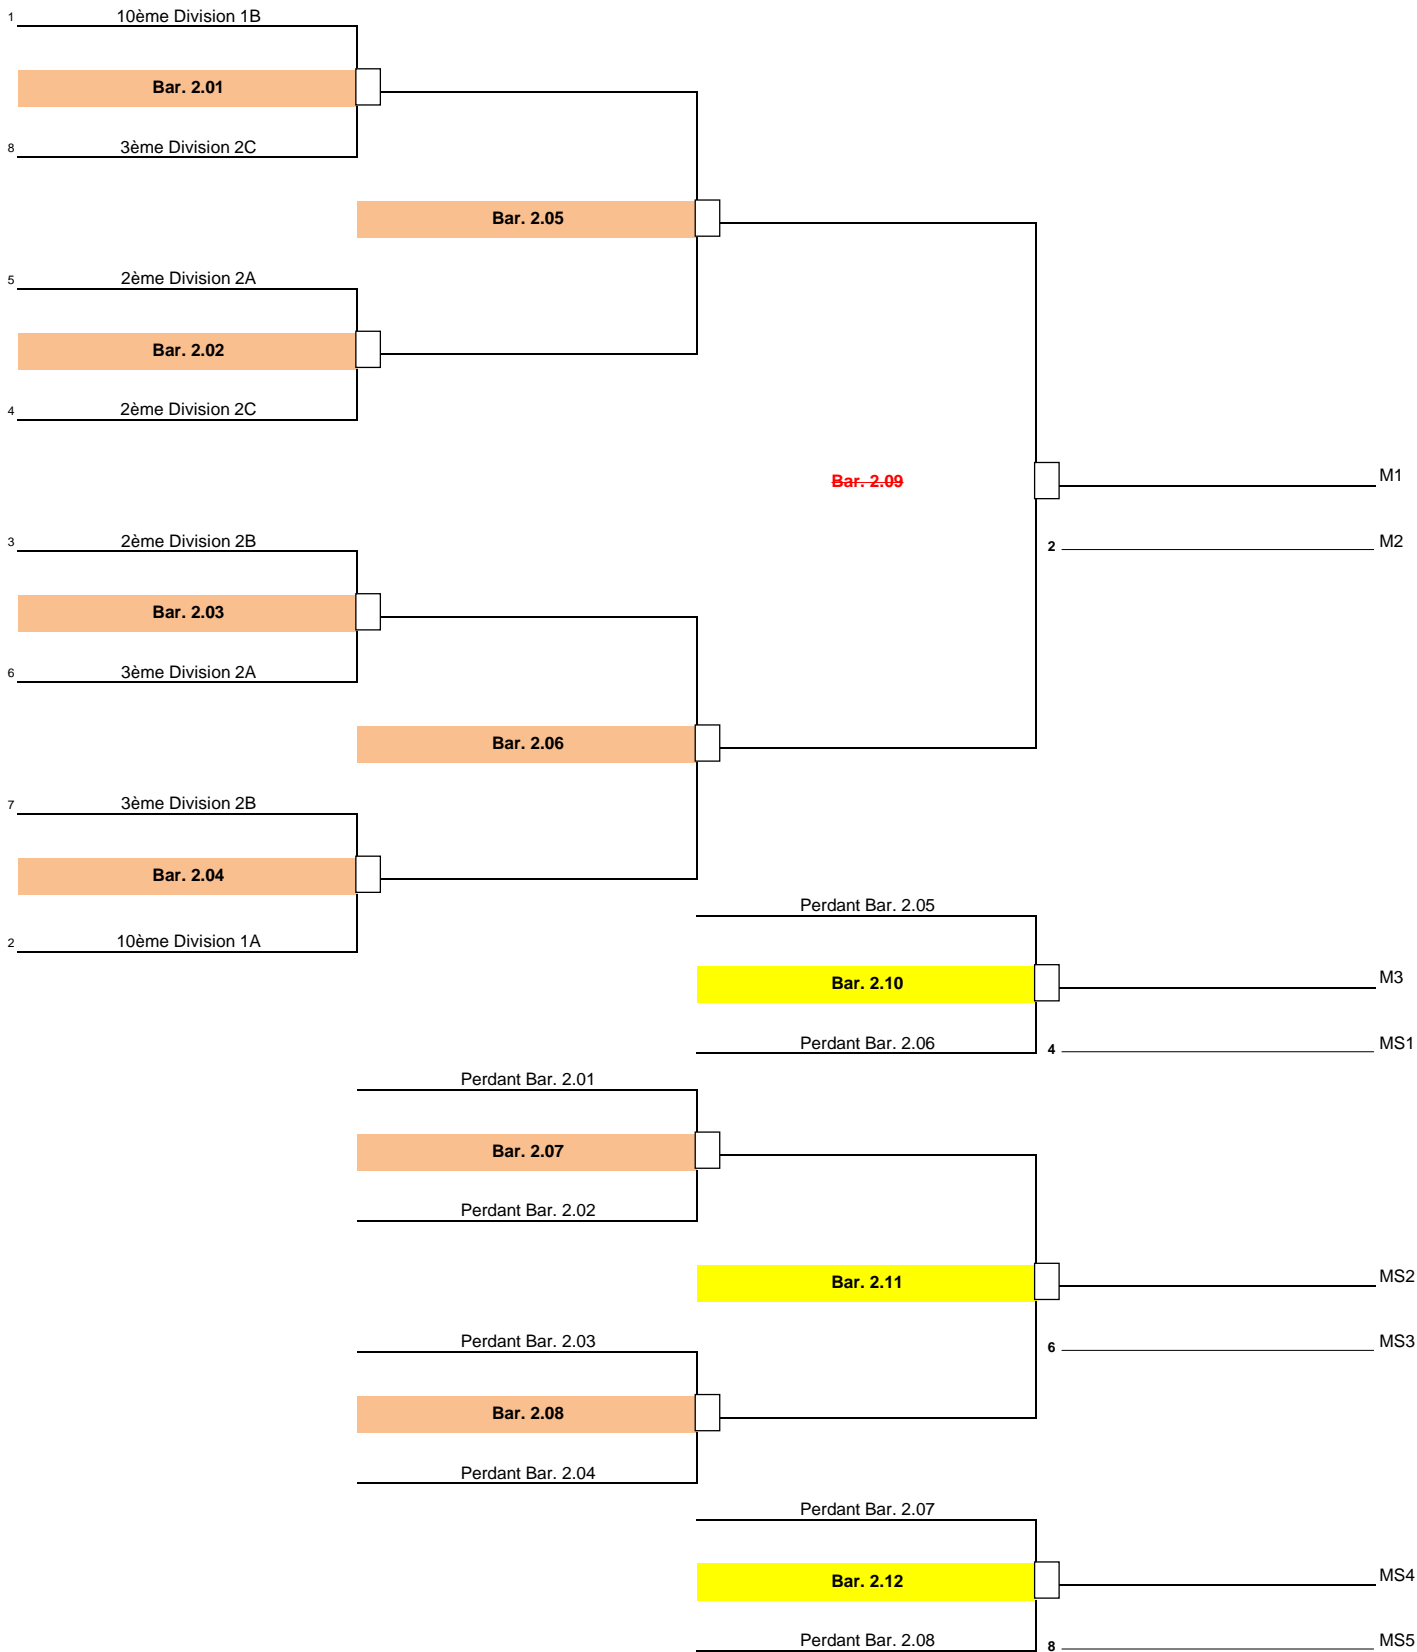

DIVISION 1

27/04/2018 - 19h45

DIVISION 2

27/04/2018 - 19h45

04/05/2018 - 19h45

05/05/2018 - 18h00

Division 3

27/04/2018 - 19h45

04/05/2018 - 19h45

05/05/2018 - 18h00

Local de WITTERZEE

Local de BRAINE L'ALLEUD

DIVISION 4

27/04/2018 - 19h45

04/05/2018 - 19h45

05/05/2018 - 14h00

05/05/2018 - 18h00

Poule 9 -> 11

Perdant Bar. 4.01	Perdant Bar. 4.08	Gagnant Bar. 4.08
Bar. 4.08	Bar. 4.13	Bar. 4.18
Perdant Bar. 4.02	Perdant Bar. 4.03	Perdant Bar. 4.03

DIVISION 5

27/04/2018 - 19h45

04/05/2018 - 19h45