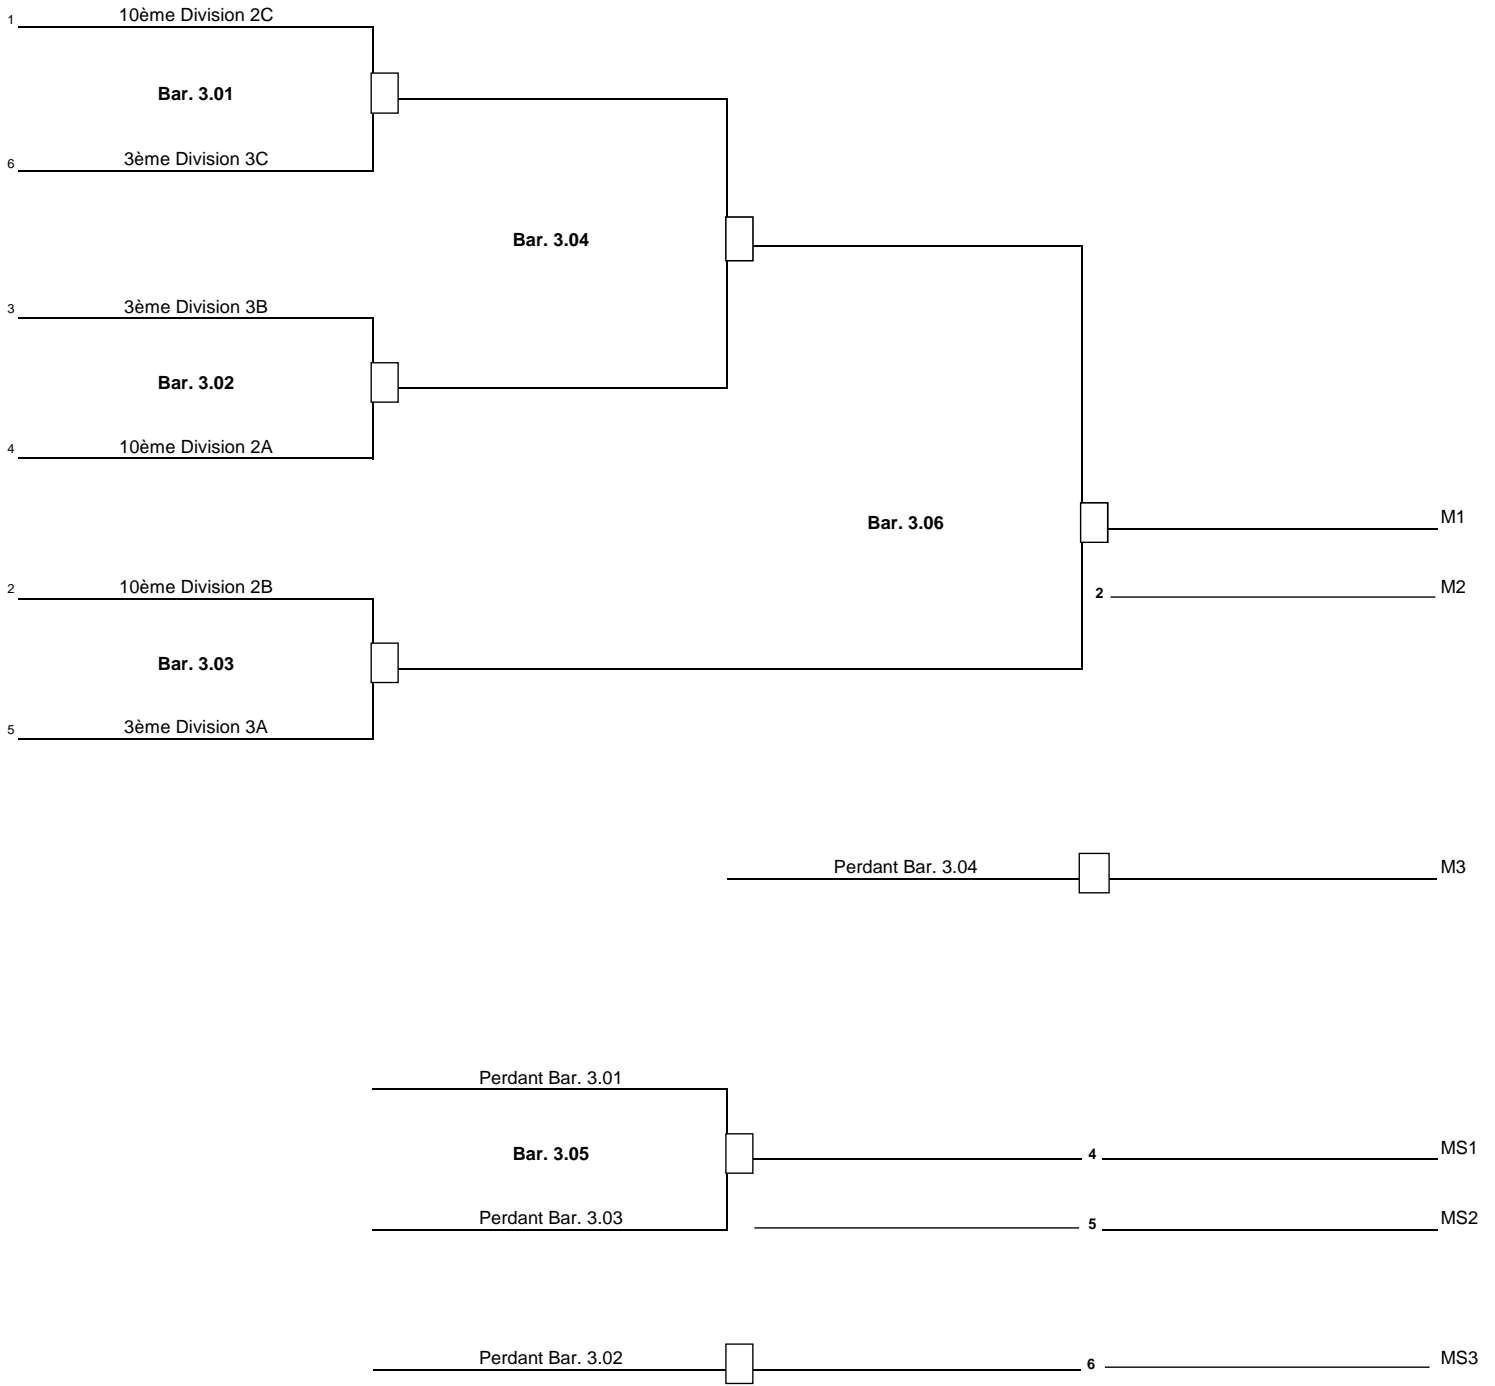

DIVISION 1

27/04/2018 - 19h45

DIVISION 2

27/04/2018 - 19h45

04/05/2018 - 19h45

05/05/2018 - 18h00

Division 3

27/04/2018 - 19h45

04/05/2018 - 19h45

05/05/2018 - 18h00

DIVISION 4

27/04/2018 - 19h45

04/05/2018 - 19h45

05/05/2018 - 14h00

05/05/2018 - 18h00

Perdant Bar. 4.01	Perdant Bar. 4.08	Gagnant Bar. 4.08	9	MS4
Bar. 4.08	Bar. 4.13	Bar. 4.18	10	MS5
Perdant Bar. 4.02	Perdant Bar. 4.03	Perdant Bar. 4.03	11	MS6

DIVISION 5

27/04/2018 - 19h45

04/05/2018 - 19h45

05/05/2018 - 18h00

DIVISION 5

27/04/2018 - 19h45

04/05/2018 - 19h45

05/05/2018 - 18h00

DIVISION 6

27/04/2018 - 19h45

04/05/2018 - 19h45

05/05/2018 - 14h00

DIVISION 6

27/04/2018 - 19h45

04/05/2018 - 19h45

05/05/2018 - 14h00