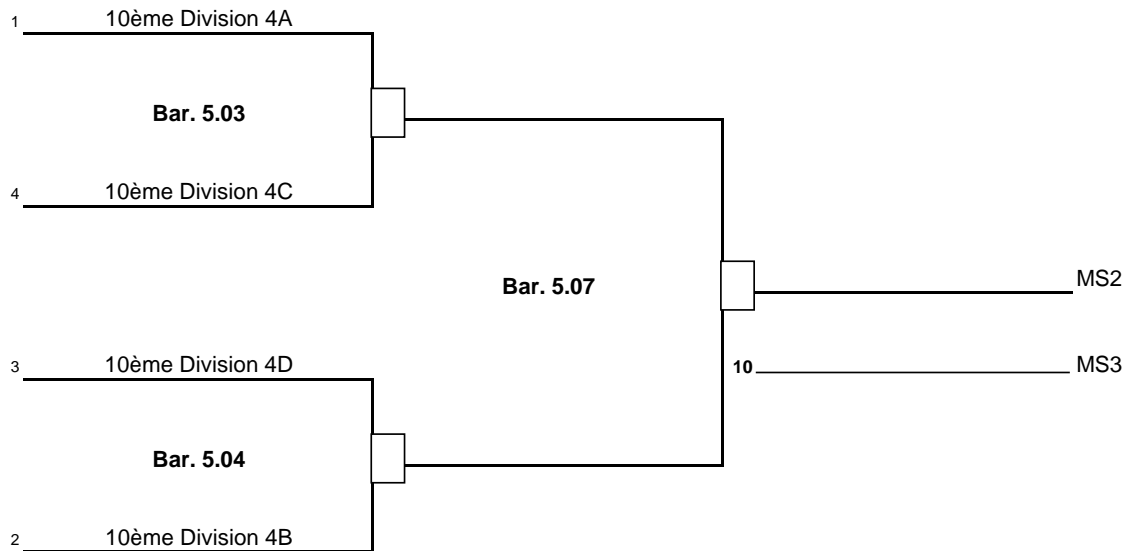

DIVISION 5

27/04/2018 - 19h45

04/05/2018 - 19h45

05/05/2018 - 18h00