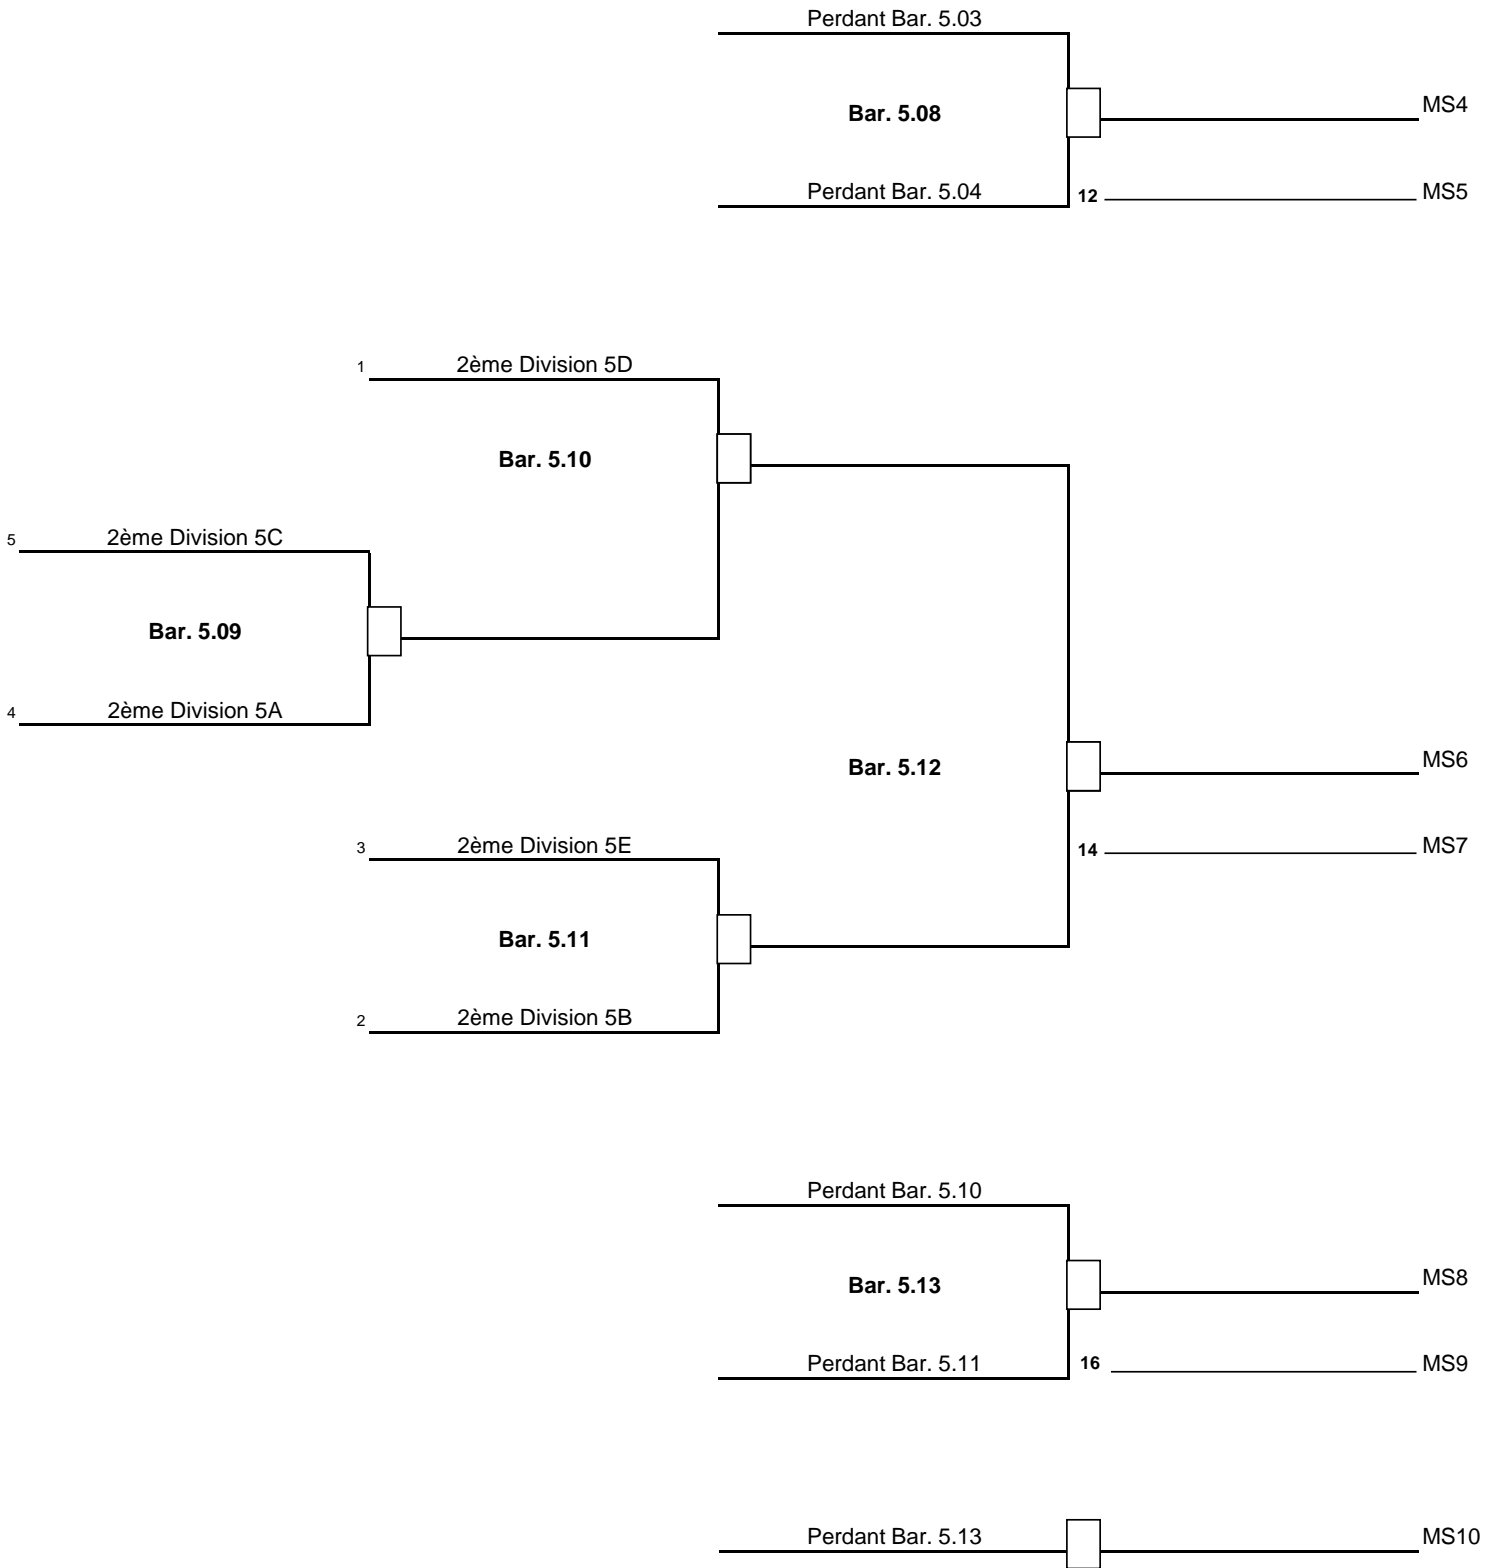

04/05/2018 - 19h45

05/05/2018 - 18h00

DIVISION 4

27/04/2018 - 19h45

04/05/2018 - 19h45

05/05/2018 - 14h00

05/05/2018 - 18h00

Perdant Bar. 4.01	Perdant Bar. 4.08	Gagnant Bar. 4.08	9	MS4
Bar. 4.08	Bar. 4.13	Bar. 4.18	10	MS5
Perdant Bar. 4.02	Perdant Bar. 4.03	Perdant Bar. 4.03	11	MS6

DIVISION 5

27/04/2018 - 19h45

04/05/2018 - 19h45

05/05/2018 - 18h00

DIVISION 5

27/04/2018 - 19h45

04/05/2018 - 19h45

05/05/2018 - 18h00

DIVISION 6

27/04/2018 - 19h45

04/05/2018 - 19h45

05/05/2018 - 14h00

DIVISION 6

27/04/2018 - 19h45

04/05/2018 - 19h45

05/05/2018 - 14h00