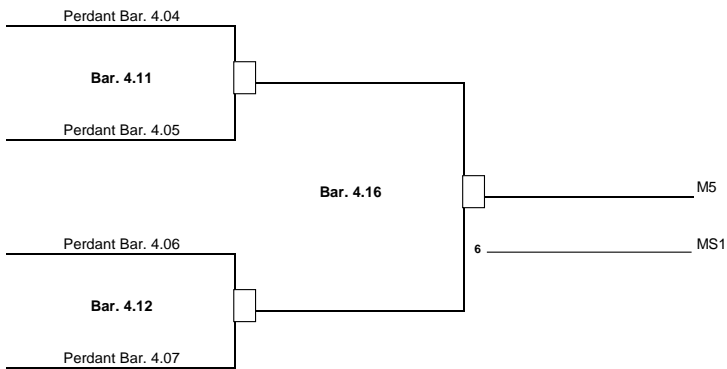

04/05/2018 - 19h45

05/05/2018 - 18h00

DIVISION 4

27/04/2018 - 19h45

04/05/2018 - 19h45

05/05/2018 - 14h00

05/05/2018 - 18h00

Perdant Bar. 4.01	Perdant Bar. 4.08	Gagnant Bar. 4.08	9	MS4
Bar. 4.08	Bar. 4.13	Bar. 4.18	10	MS5
Perdant Bar. 4.02	Perdant Bar. 4.03	Perdant Bar. 4.03	11	MS6