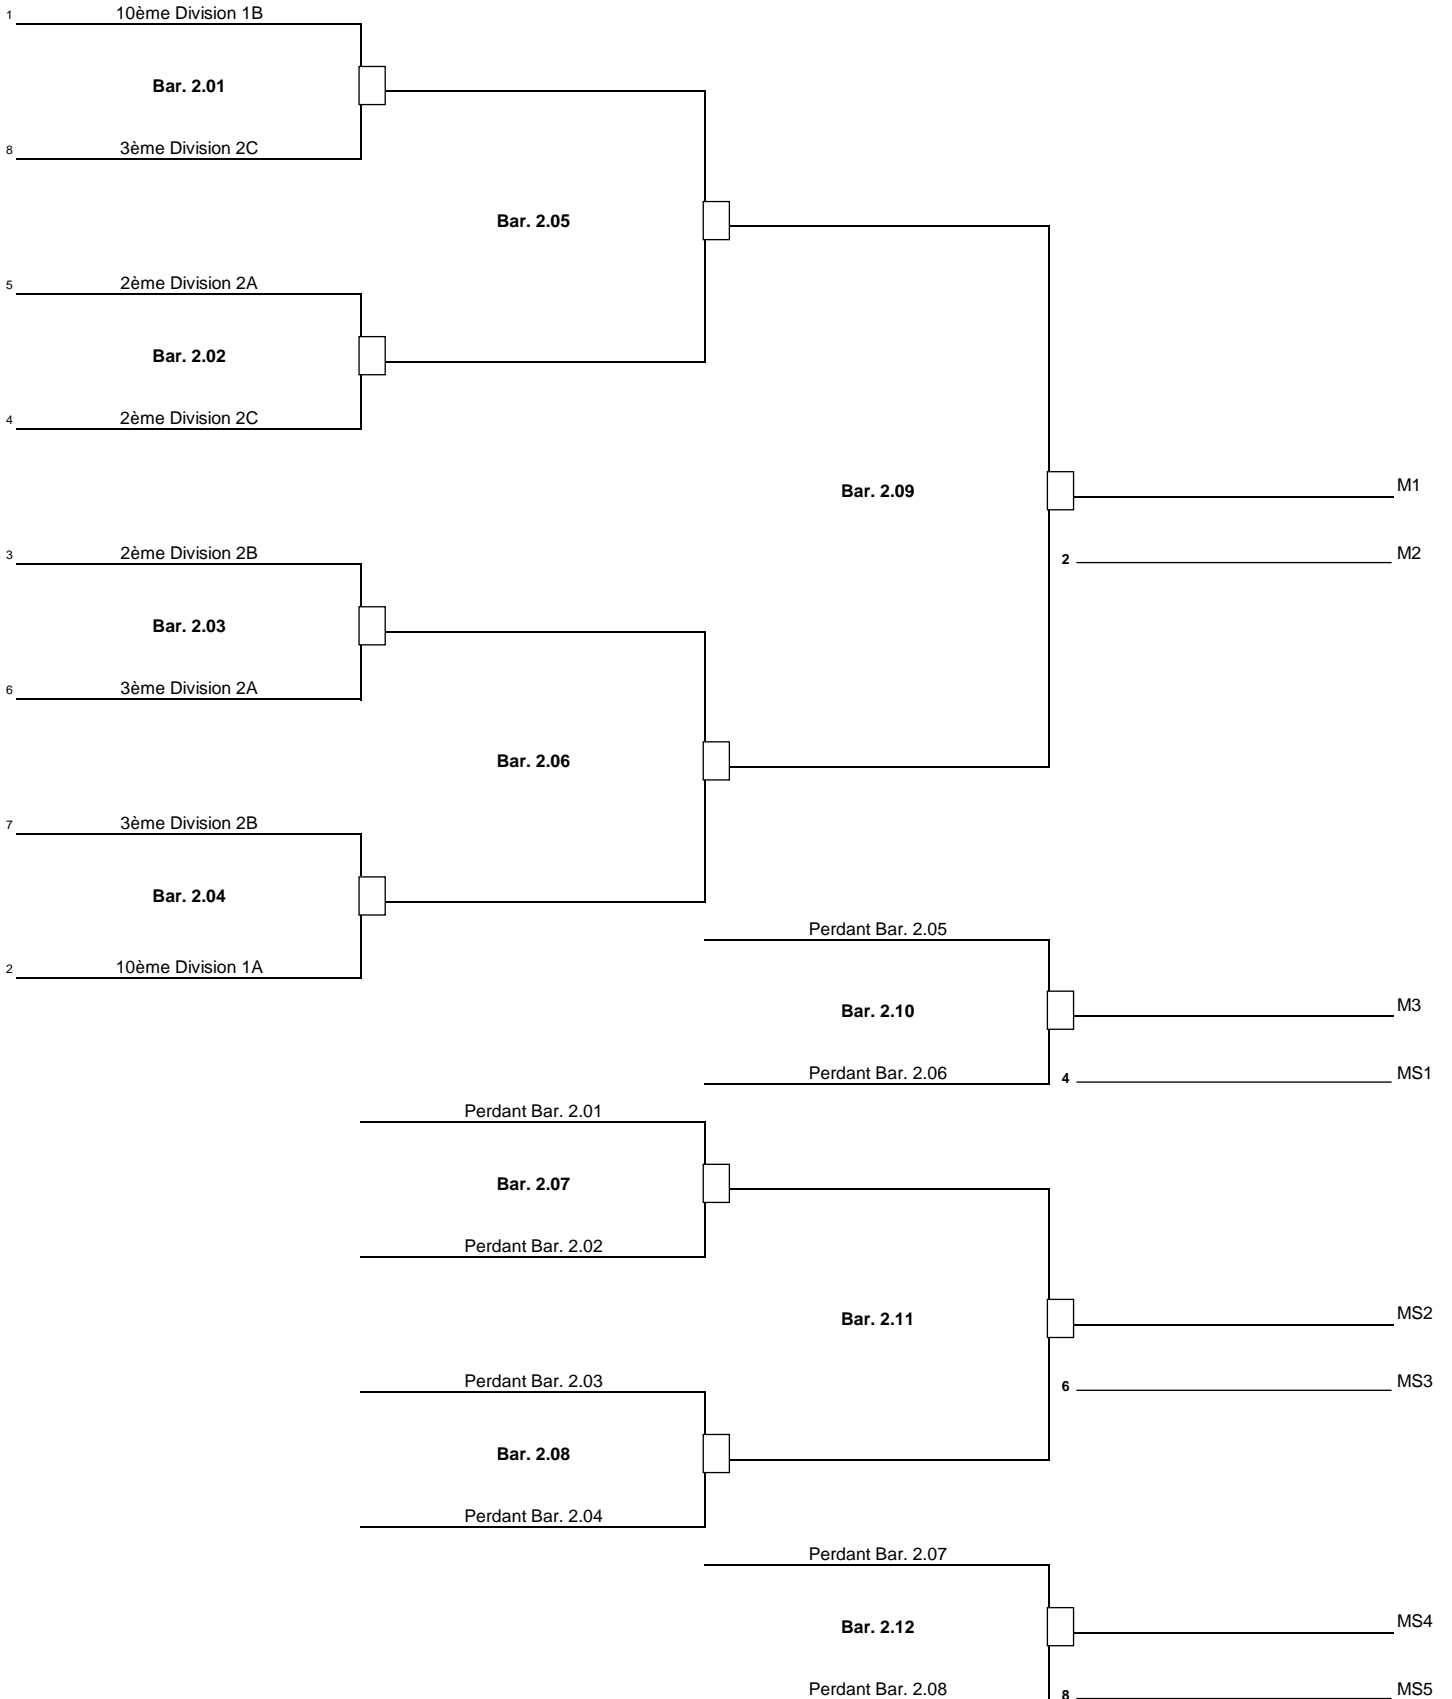

DIVISION 1

27/04/2018 - 19h45

DIVISION 2

27/04/2018 - 19h45

04/05/2018 - 19h45

05/05/2018 - 18h00

Division 3

27/04/2018 - 19h45

04/05/2018 - 19h45

05/05/2018 - 18h00

DIVISION 4

27/04/2018 - 19h45

04/05/2018 - 19h45

05/05/2018 - 14h00

05/05/2018 - 18h00

Perdant Bar. 4.01	Perdant Bar. 4.08	Gagnant Bar. 4.08	9	MS4
Bar. 4.08	Bar. 4.13	Bar. 4.18	10	MS5
Perdant Bar. 4.02	Perdant Bar. 4.03	Perdant Bar. 4.03	11	MS6

DIVISION 5

27/04/2018 - 19h45

04/05/2018 - 19h45

05/05/2018 - 18h00

DIVISION 5

27/04/2018 - 19h45

04/05/2018 - 19h45

05/05/2018 - 18h00