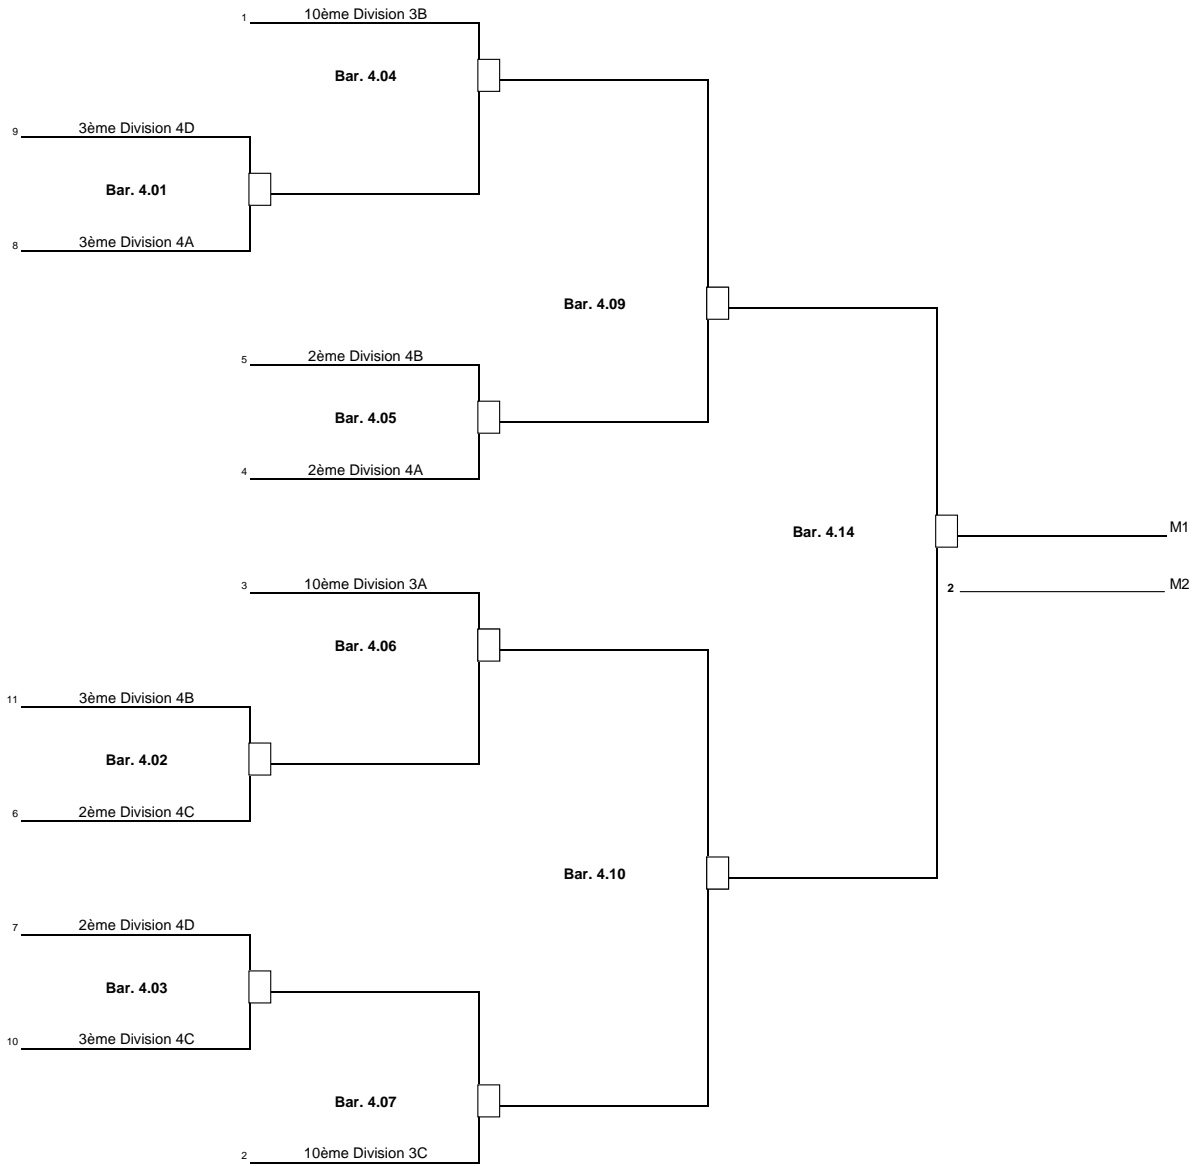

04/05/2018 - 19h45

05/05/2018 - 18h00

DIVISION 4

27/04/2018 - 19h45

04/05/2018 - 19h45

05/05/2018 - 14h00

05/05/2018 - 18h00

Perdant Bar. 4.01	Perdant Bar. 4.08	Gagnant Bar. 4.08	9	MS4
Bar. 4.08	Bar. 4.13	Bar. 4.18	10	MS5
Perdant Bar. 4.02	Perdant Bar. 4.03	Perdant Bar. 4.03	11	MS6

DIVISION 5

27/04/2018 - 19h45

04/05/2018 - 19h45

05/05/2018 - 18h00

DIVISION 5

27/04/2018 - 19h45

04/05/2018 - 19h45

05/05/2018 - 18h00