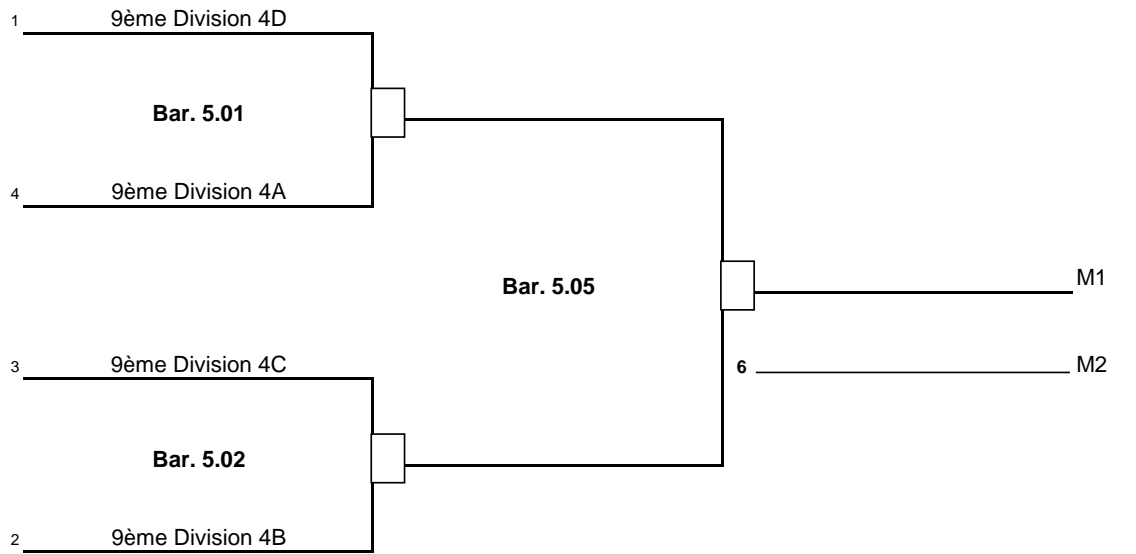

DIVISION 5

27/04/2018 - 19h45

04/05/2018 - 19h45

05/05/2018 - 18h00