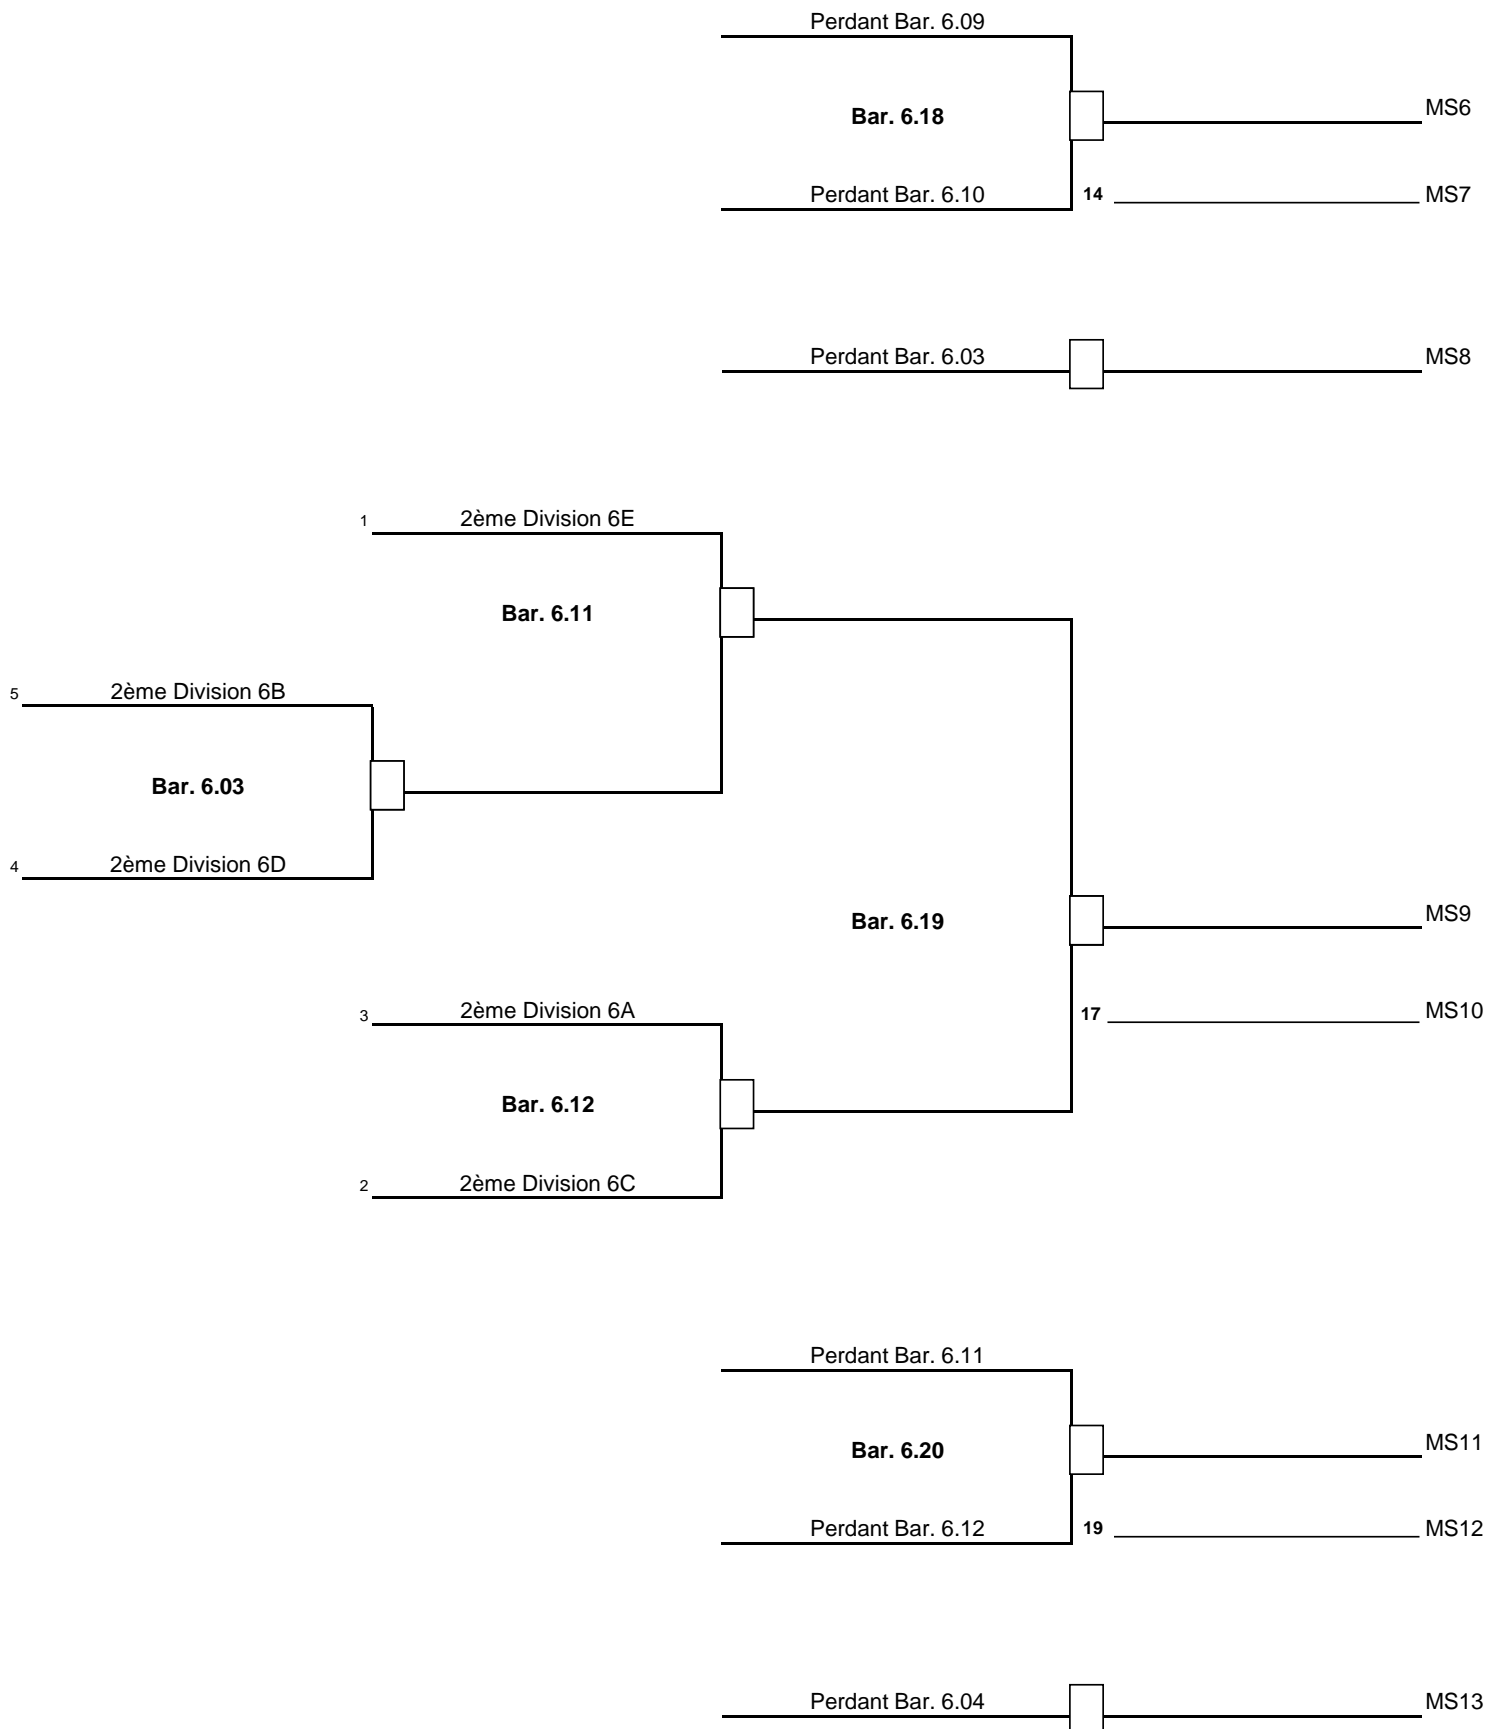

04/05/2018 - 19h45

05/05/2018 - 18h00

DIVISION 4

27/04/2018 - 19h45

04/05/2018 - 19h45

05/05/2018 - 14h00

05/05/2018 - 18h00

Perdant Bar. 4.01	Perdant Bar. 4.08	Gagnant Bar. 4.08	9	MS4
Bar. 4.08	Bar. 4.13	Bar. 4.18	10	MS5
Perdant Bar. 4.02	Perdant Bar. 4.03	Perdant Bar. 4.03	11	MS6

DIVISION 5

27/04/2018 - 19h45

04/05/2018 - 19h45

05/05/2018 - 18h00

DIVISION 5

27/04/2018 - 19h45

04/05/2018 - 19h45

05/05/2018 - 18h00

DIVISION 6

27/04/2018 - 19h45

04/05/2018 - 19h45

05/05/2018 - 14h00

DIVISION 6

27/04/2018 - 19h45

04/05/2018 - 19h45

05/05/2018 - 14h00

DIVISION 2 (Dames)

05/05/2018 - 14h00